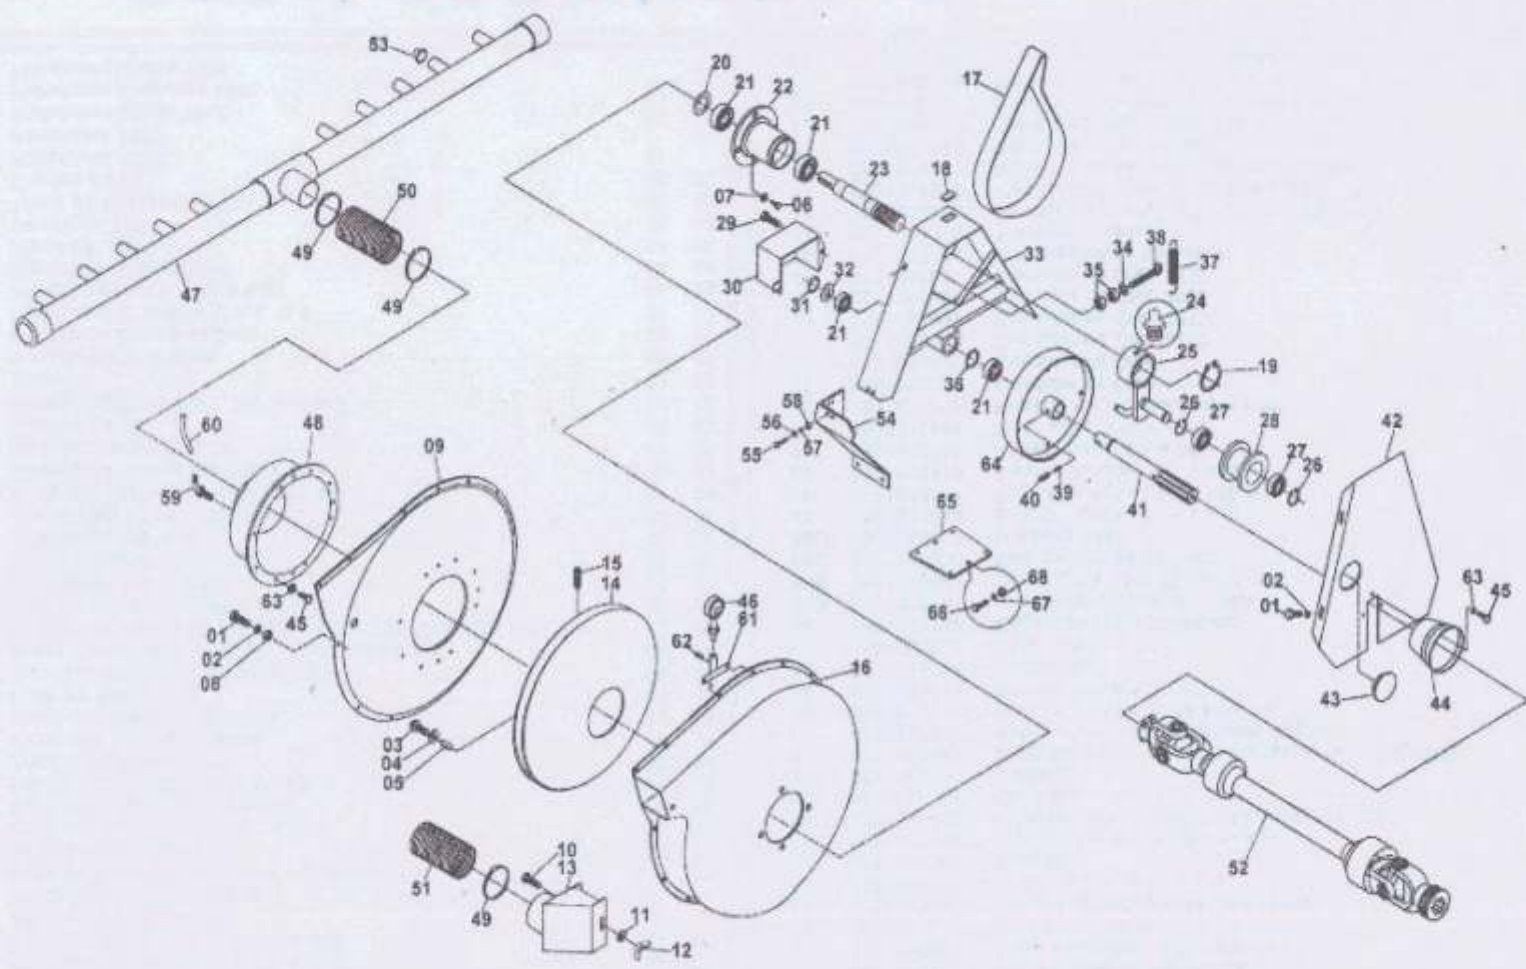

01	01
02	02
03	03
04	04
05	05
06	06
07	07
08	08
09	09
10	10
11	11
12	12
13	13
14	14
15	15
16	16
17	17
18	18
19	19
20	20
21	21
22	22
23	23
24	24
25	25
26	26
27	27
28	28
29	29
30	30
31	31
32	32
33	33
34	34
35	35
36	36
37	37
38	38
39	39
40	40
41	41
42	42
43	43
44	44
45	45
46	46
47	47
48	48
49	49
50	50
51	51
52	52
53	53
54	54
55	55
56	56
57	57
58	58
59	59
60	60
61	61
62	62
63	63
64	64
65	65
66	66
67	67
68	68

CATÁLOGO DE PEÇAS

Turbina 07/09/11/13/15

Modelo : PST ACTIVA PNEUMATIC

Série: 0498

SETEC - Ilustração : Junho / 99

Página : 032

Revisão : 0