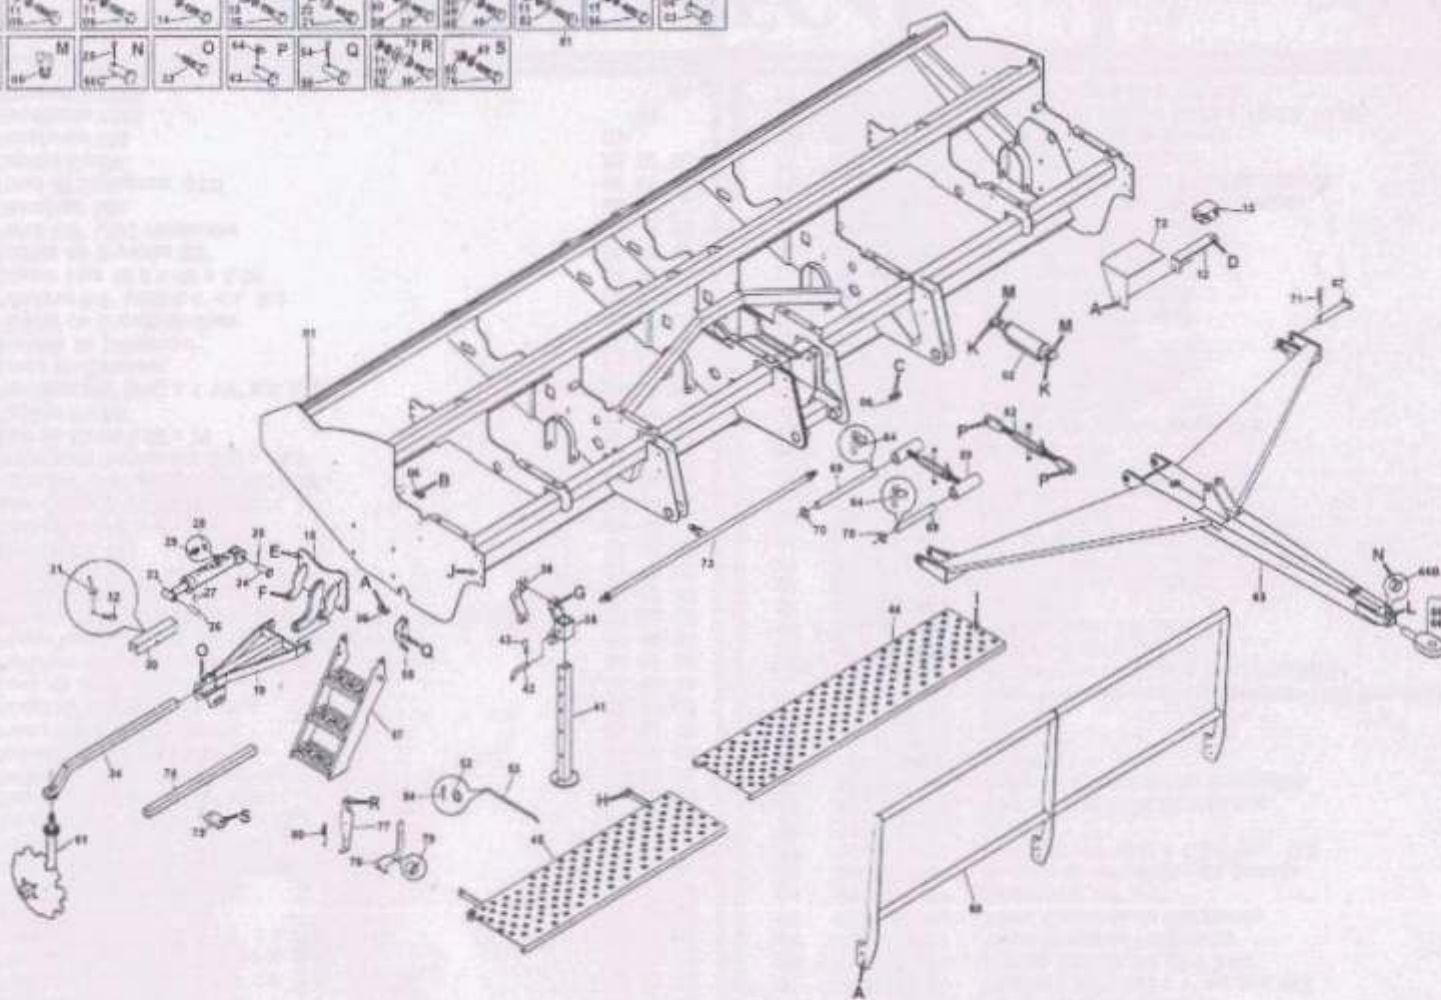

CATÁLOGO DE PEÇAS

Chassi 13 / 15

Modelo : PST ACTIVA

Série : 0199

➤ SETEC - Ilustração : Junho / 99

Página : 003

Revisão : 1

Nº	CÓDIGO	DENOMINAÇÃO	13	15
01	0511060039	Chassi	01	
01	0511060040	Chassi		01
02	0501048058	Cilindro Hidráulico 50,80 x 114,3 x 491 x 189 (vide Pág.005)	01	01
03	0511011887	Eixo de Junção 31,75 x 110 c.a.	04	04
04	0503030119	Pino de Trava 5,7 x 50	04	04
05	0503010003	Graxeira 1845 3/8"	04	04
06	0502010477	Corpo Superior da Presilha	16	16
07	0503010751	Parafuso 3/8" UNC x 1.1/4" c.s. G.5	06	06
08	0501018526	Parafuso 3/8" UNC x 2" c.a.p.q. G.2	02	02
09	0503011268	Parafuso 3/8" UNC x 2.1/2" c.s. G.5	04	04
10	0503010025	Arruela de Pressão 3/8"	22	22
11	0503010026	Porca 3/8" UNC sextavada	14	14
12	0521012302	Base de Fixadora da Válvula Hidráulica	01	01
13	0501044565	Válvula Sequencial VDFS002	01	01
14	0503010256	Parafuso 3/8" UNC x 3/4" c.s. G.2	02	02
15	0511060051	Suporte do Marcador de Linha	02	02
16	0501010098	Parafuso 3/4" UNC x 2" c.s. G.5	08	08
17	0503010023	Arruela de Pressão 3/4"	08	08
18	0503010014	Porca 3/4" UNC sextavada	08	08
19	0501069470	Braço do Marcador de Linha	02	02
20	0521010479	Luva de Articulação	04	04
21	0503011399	Parafuso M16 x 1,5 x 60 c.s.f. 8.8	04	04
22	0503011400	Porca Torque M16 x 1,5 sextavada classe 8.8	04	04
23	0501043149	Cilindro Hidráulico 38,1 x 63,5 x 500 x 225 (vide Pág. 006)	02	02
24	0521010574	Eixo de Junção 25 x 85 c.a.	02	02
25	0503010571	Contrapino 1/4" x 1.1/2"	03	03
26	0511015779	Eixo de Junção 25,4 x 107	02	02
27	0503010523	Contrapino 1/4" x 2"	02	02
28	0503010190	Anel O'ring 2-114N 3006-9B	04	04
29	0501010617	Niple 3/4" UNF sextavada 7/8" x 44	04	04
30	0511017592	Trava para Transporte 300 x 40,5	02	02
31	0501068994	Eixo de Trava 8,30 x 78	02	02
32	0503030168	Cupilha 3 x 50	02	02
33	0501017322	Parafuso 5/8" UNC x 1.1/4" c.s. G.5	04	04
34	0501066949	Extensor	02	02
35	0502011530	Suporte do Descanso	02	02
36	0502010175	Fixador do Engate da Guia	02	02
37	0501011543	Parafuso 5/8" UNC x 4" c.s. G.5	04	04
38	0501012140	Arruela Lisa 16,5 x 40 x 3,00	04	04
39	0503010027	Arruela de Pressão 5/8"	04	04
40	0503010013	Porca 5/8" UNC	04	04
41	0501062681	Descanso 705	02	02
42	0501011075	Trava do Descanso STD	02	02
43	0503030012	Cupilha 4 x 88	02	02
44	0521013669	Plataforma 2732	01	
44	0521013556	Plataforma 3303		01
45	0511060109	Plataforma Direita 1513	01	
45	0511060110	Plataforma Esquerda 1513	01	
45	0511060095	Plataforma Direita 1620		01