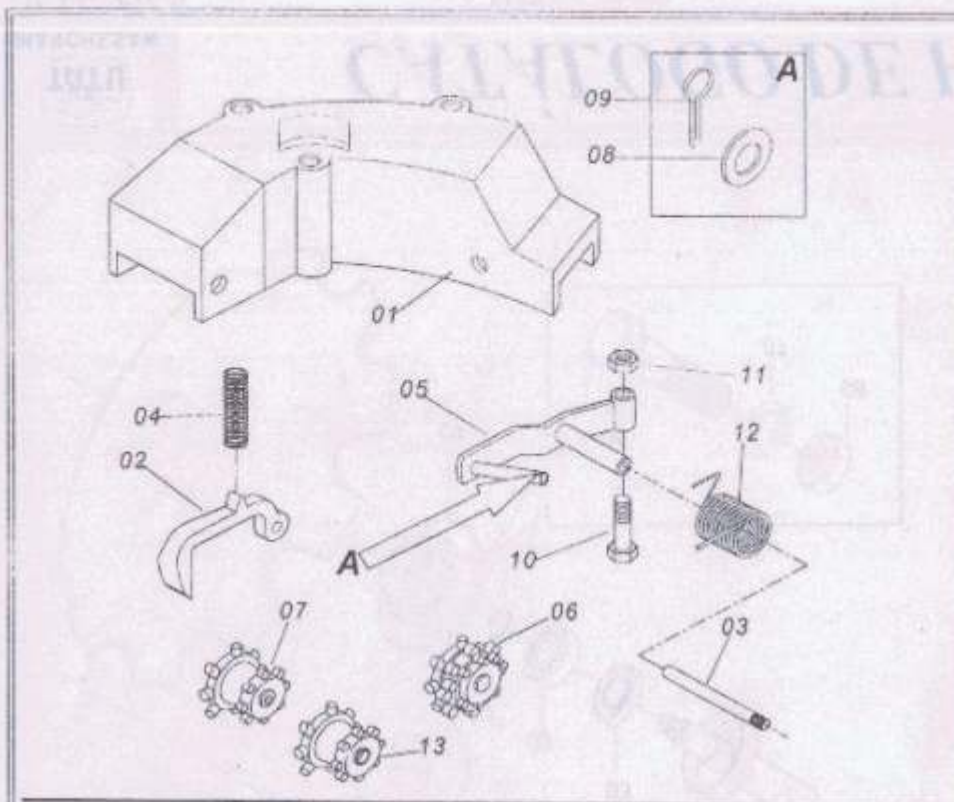

Nº	CÓDIGO	DENOMINAÇÃO	QT
	0501050993	Dosador Completo de Soja	
	0501050894	Dosador Completo de Milho	
01	0503030867	Capa do Dosador de Semente	01
02	0502010447	Gatilho	04
03	0511015415	Eixo da Tecla do Limitador	03
04	0503031111	Mola de Compressão 10,5 x 30 x 1	04
05	0501066960	Balancim do Dosador	01
06	0503060154	Roldana para Soja	01
07	0503060155	Roldana para Milho	01
08	0503010305	Arruela Lisa 6,5 x 17 x 1,50	01
09	0503011374	Contrapino 3/32" x 5/8"	01
10	0503010743	Parafuso 1/4" UNC x 1,1/4" c.s. G.5	01
11	0503010144	Porca 1/4" UNC sextavada	01
12	0503030879	Mola do Balancim do Dosador	01
13	0503060158	Roldana para Sorgo	

Disco de Semente

01	0502011543	Disco para Milho 52 Rasgos 10 x 15 x 4,5 (Standard)
01	0502011544	Disco para Milho 52 Furos 13,5 x 4,5 (Standard)
01	0502011545	Disco para Milho 52 Furos 10 x 4,5 (Opcional)
01	0502011614	Disco para Milho 52 Furos 12 x 4,5 (Opcional)
01	0502011512	Disco para Soja 132 Furos 7 x 5 (Standard)
01	0502011513	Disco para Soja 132 Furos 8,5 x 6 (Standard)
01	0502011514	Disco para Sorgo 128 Furos 3,5 x 3 (Opcional)
01	0502011509	Disco para Girassol 52 Rasgos 4,5 x 10 x 4 (Opcional)
01	0502011510	Disco para Girassol 52 Rasgos 5 x 12 x 4 (Opcional)
01	0502011511	Disco para Girassol 52 Rasgos 6 x 13 x 4 (Opcional)
01	0502011515	Disco para Feijão 10 x 15 x 7 (Opcional)
01	0502011516	Disco Cego 262 x 3
01	0502011517	Disco Cego 262 x 4
01	0502011518	Disco Cego 262 x 5
01	0502011519	Disco Cego 262 x 6
01	0502011520	Disco Cego 262 x 7
01	0502011560	Disco para Feijão 52 Rasgos 8,5 x 13 x 5,5
01	0502011723	Disco para Algodão 52 Rasgos 11 x 6,5 x 4,5

Modelo: PST ACTIVA

CATÁLOGO DE PEÇAS

Série: 0498 SETEC - Ilustração: Junho / 99

Página: 024

Dosador de Semente

Revisão: 0