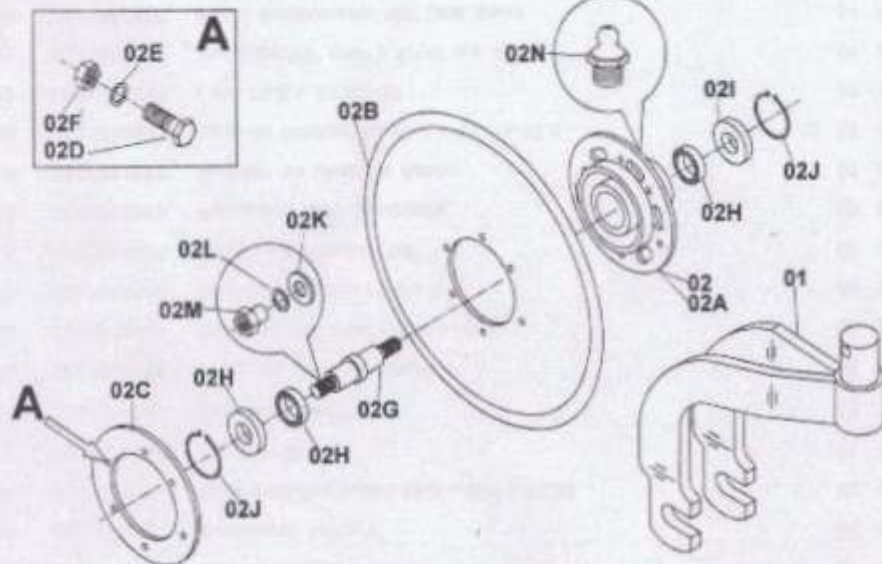

Nº	CÓDIGO	DENOMINAÇÃO	QT
	0501048523	Disco de Corte 18" completo	
01	0511050067	Braço do Suporte do Disco de Corte	01
02	0501052139	Disco de Corte 18"	01
02A	0502011562	Caixa do Disco de Corte	01
02B	0603026013	Disco Plano Liso 18" x 4,5	01
02C	0502020641	Flange do Disco de Corte	01
02D	0503010363	Parafuso 5/16" UNC x 1" c.s. G.2	06
02E	0503011444	Arruela de Pressão 5/16"	06
02F	0503010337	Porca 5/16" UNC sextavada	06
02G	0521013610	Eixo do Cubo do Disco de Corte Rosca 3/4"	01
02H	0503010276	Rolamento 6206	02
02I	0503012417	Retentor 05175-GY	02
02J	0503011800	Anel de Retenção para Furo 502062	02
02K	0511015346	Arruela Lisa 26 x 41,5 x 1,52	02
02L	0503011438	Arruela de Pressão 1"	02
02M	0521013510	Porca Rosca 3/4" UNC do Eixo do Disco de Corte	02
02N	0503010691	Graxeira 1/4" UNF	01

CATÁLOGO DE PEÇAS

Disco de Corte 18" Completo