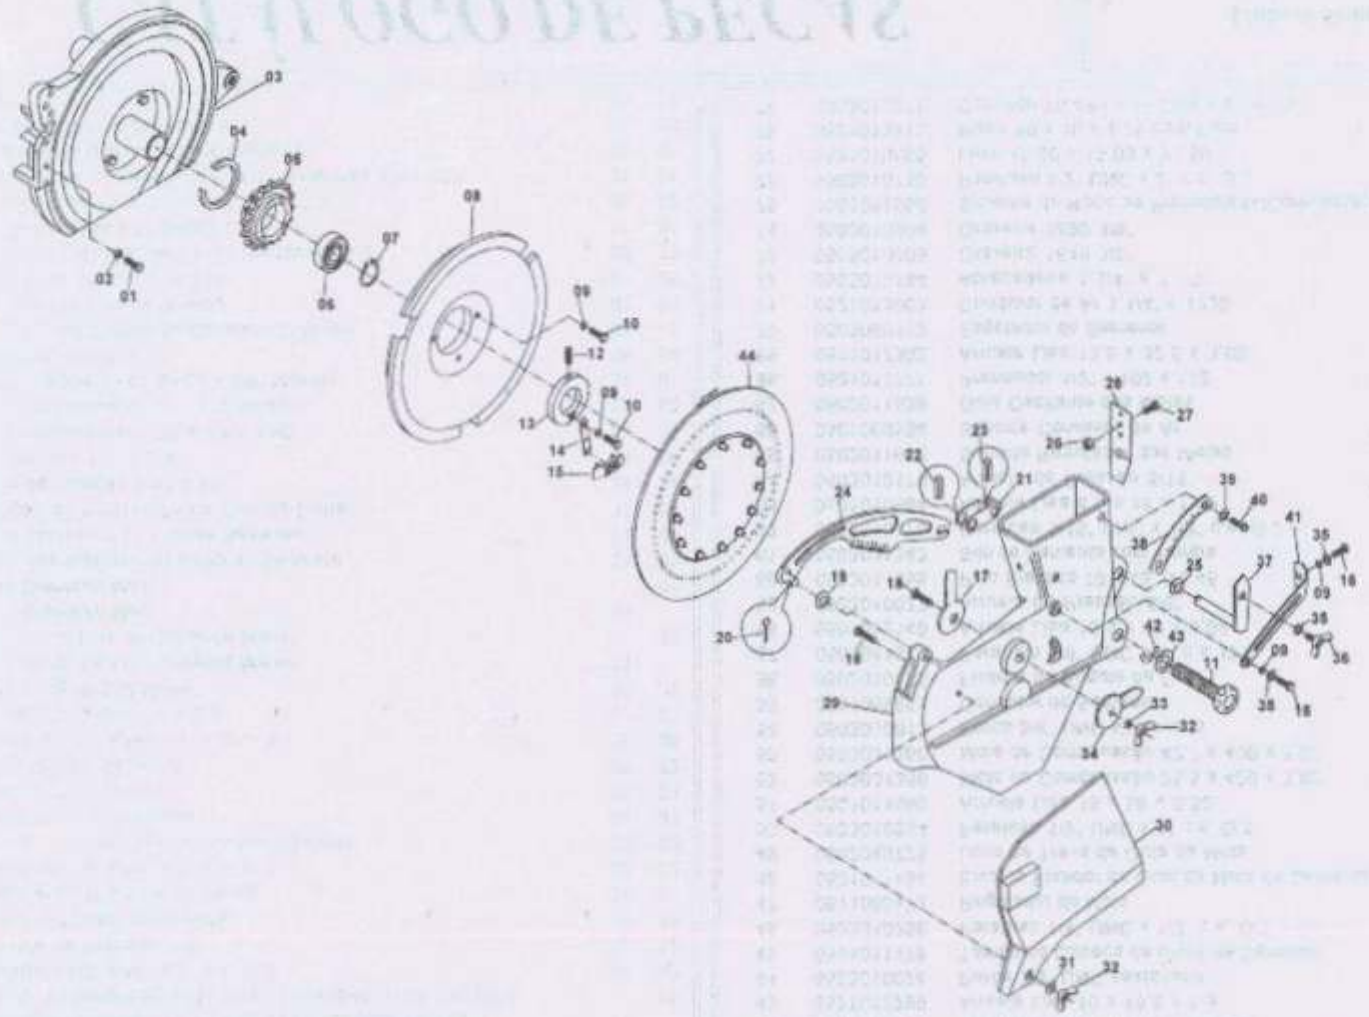

CATÁLOGO DE PEÇAS

CATÁLOGO DE PEÇAS

Distribuidor de Semente Pneumático

Modelo : PST ACTIVA PNEUMATIC

Série: 0498 SETEC - Ilustração : Junho / 99

Página : 036

Revisão : 0

Nº	CÓDIGO	DENOMINAÇÃO	QT	Nº	CÓDIGO	DENOMINAÇÃO	QT
	0503011368	Distribuidor de Semente Pneumático		29	0503011808	Lateral Maior	01
01	0503011294	Parafuso M8 x 1,25 x 20 c.s.	01	30	0503011811	Visor	01
02	0503010427	Porca M8	01	31	0503011773	Arruela Lisa 6,5 x 12 x 1,5	01
03	0502050029	Lateral Menor	01	32	0503012445	Porca Borboleta M6	02
04	0503011770	Retentor V-75 A	01	33	0503011815	Arruela Dentada 6,4	01
05	0501067722	Engrenagem 26Z com Luva	01	34	0511016220	Indicador do Seletor inferior	01
06	0503011771	Rolamento 6008 2RS G2	01	35	0503011826	Arruela Lisa 6,4 x 17 x 1,50	03
07	0503011772	Anel 40 x 1,75 DIN	01	36	0503011810	Parafuso Borboleta M6 x 1 x 10	01
08	0502050028	Suporte do Disco	01	37	0501067818	Indicador da Escala com Pino	01
09	0503010143	Arruela de Pressão 1/4"	04	38	0503031058	Escala do Seletor Superior	01
10	0503011378	Parafuso M6 x 1 x 16 c.s. 8.8	04	39	0503011840	Arruela Lisa 4,3 x 8 x 0,5	02
11	0503011809	Fixador Lateral Maior	01	40	0503011825	Parafuso M4 x 8 com Fenda	02
12	0503011769	Parafuso M8 x 1,25 x 12 c.c.s.	01	41	0511017219	Guia do Indicador da Escala	01
13	0511017229	Bucha 40 x 63,5 x 18	01	42	0503011827	Anel de Retenção H11 x 1	01
14	0511017210	Suporte do Interruptor do Vácuo	01	43	0503011828	Arruela Lisa 13 x 24 x 2,0	01
15	0503031060	Interruptor do Vácuo	01	44	0503011369	Disco 3250 "Milho" (Standard)	04
16	0503011378	Parafuso M6 x 1 x 16	01	44	0503011370	Disco 6440 "Soja" (Standard)	08
17	0503031057	Seletor inferior	01	44	0503011511	Disco 3245 "Milho" (Opcional)	04
18	0503011813	Parafuso M6 x 1 x 30 c.s. G.5	03	44	0503011512	Disco 3255 "Milho" (Opcional)	04
19	0503011820	Arruela 7,94 X 15 X 0,23	03	44	0503011454	Disco 6445 "Soja" (Opcional)	08
20	0503010140	Contrapino 1/8" x 3/4"	01	44	0503011455	Disco 6450 "Soja" (Opcional)	08
21	0502020559	Acionador do Seletor Superior	01	44	0503011513	Disco 6430 "Soja / Algodão" (Opcional)	08
22	0503011822	Pino Elástico 701131 5 x 14	02	44	0503011437	Disco 6420 "Sorgo" (Opcional)	06
23	0503011823	Pino Elástico 701058 3 x 16	01	44	0503011456	Disco 4820 "Sorgo" (Opcional)	06
24	0503011817	Seletor Superior	01	44	0503011391	Disco 3230 "Girassol" (Opcional)	04
25	0503011821	Arruela Ondulada 5,72	01	44	0503011436	Disco 4845 "Feijão" (Opcional)	06
26	0503011776	Porca Autofrenante M6	01	44	0503011392	Disco 4855 "Feijão" (Opcional)	06
27	0503011812	Parafuso M6 x 1 x 12 c.s. G.5	01	44	0503011717	Disco 4835 "Algodão / Feijão" (Opcional)	06
28	0511017186	Regulador do Nivel de Semente	01				

CATÁLOGO DE PEÇAS

Distribuidor de Semente Pneumático

Modelo : PST ACTIVA PNEUMATIC

Série: 0498 ➤ SETEC - Ilustração : Junho / 99

Página : 037

Revisão : 0