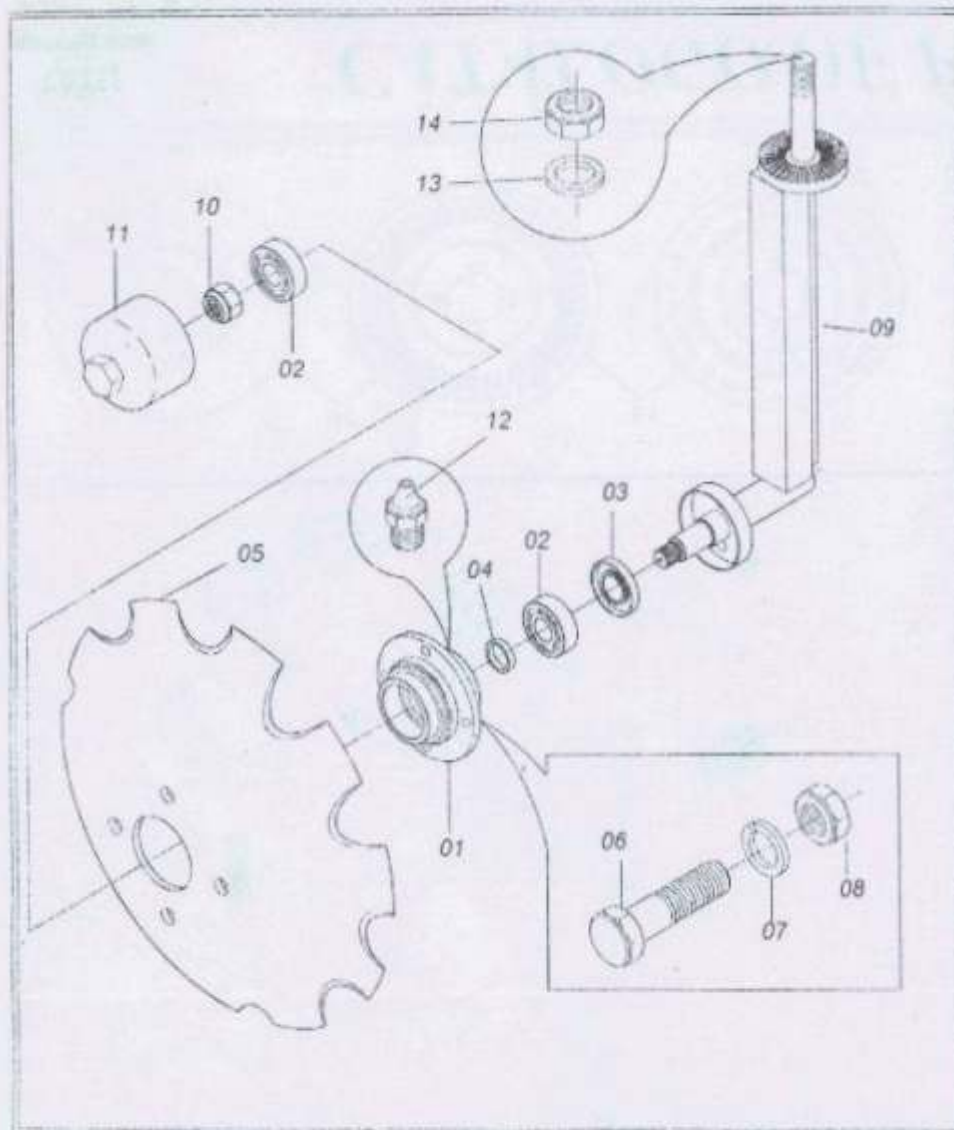

Nº	CÓDIGO	DENOMINAÇÃO	QT
	0501050647	Disco Marcador de Linha Completo	
01	0502020618	Caixa da Roda de Profundidade	01
02	0503010269	Rolamento 6204	02
03	0503010689	Retentor 00763-BR	01
04	0521010489	Luva Espessadora	01
05	0602023084	Disco Recortado 16" x 3,00	01
06	0503010178	Parafuso 5/16" UNC x 7/8" c.s. G.2	04
07	0503010179	Arruela de Pressão 5/16"	04
08	0503010337	Porca 5/16" UNC x sextavada	04
09	0501098055	Eixo do Disco Marcador	01
10	0503010878	Porca Auto Frenante 5/8" UNF Baixa	01
11	0502020594	Tampa de Proteção	01
12	0503010691	Graxeira 1/4" UNF	01
13	0503010023	Arruela de Pressão 3/4"	01
14	0503010014	Porca 3/4" UNC sextavada	01

CATÁLOGO DE PEÇAS

Disco Marcador de Linha