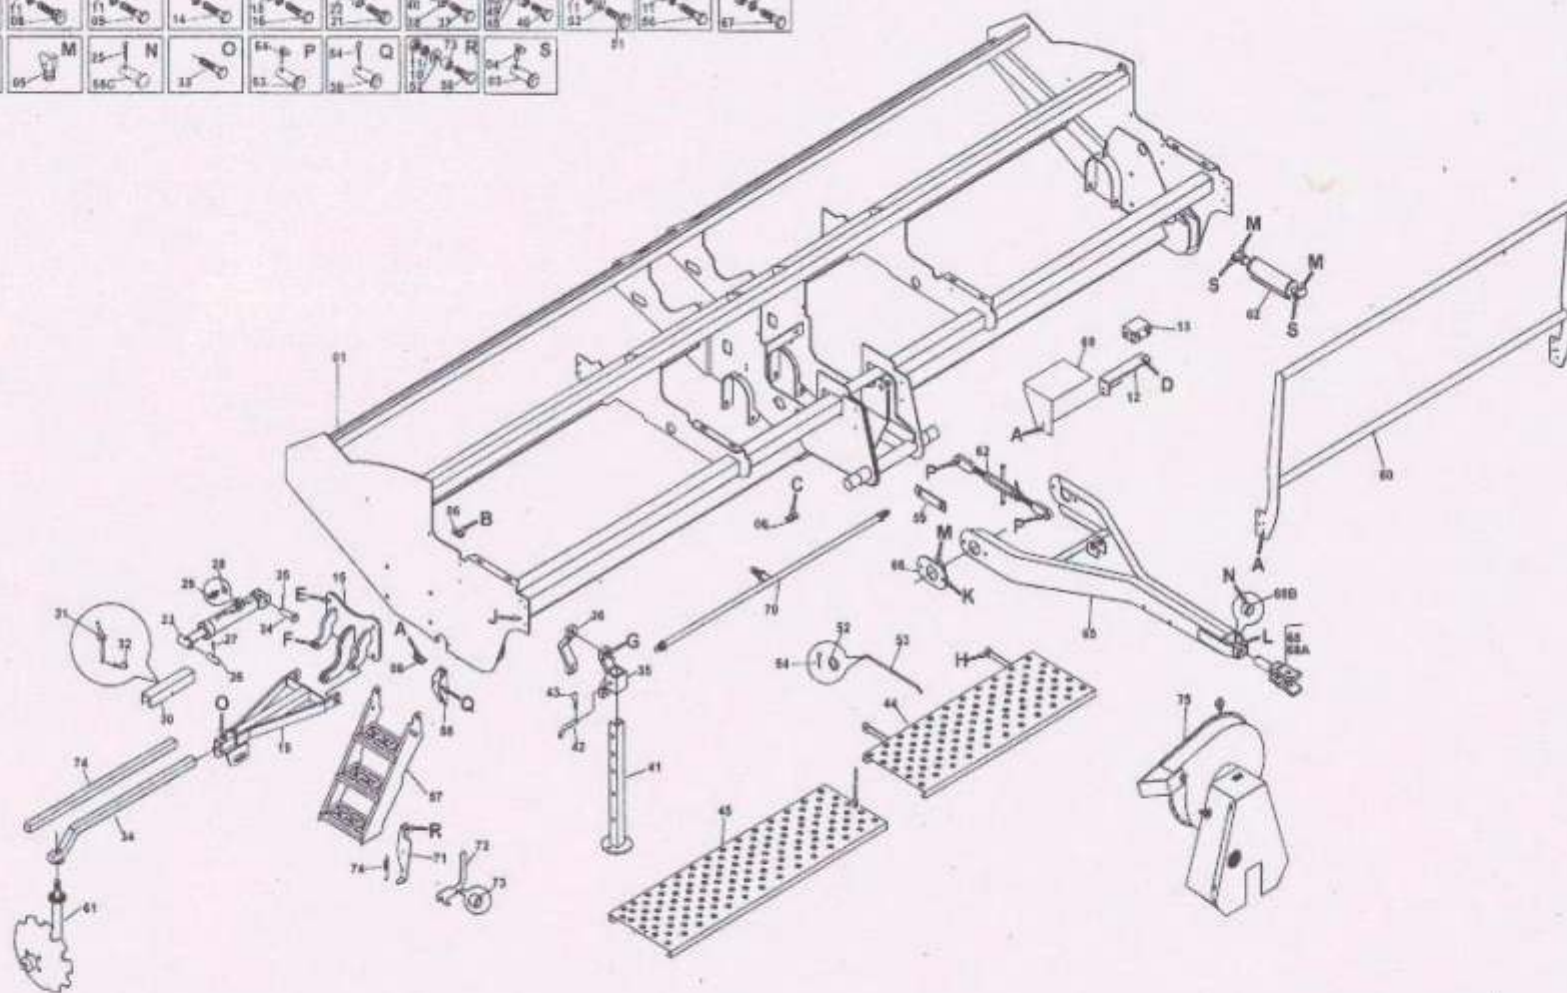

CATÁLOGO DE PEÇAS

Chassi Pneumático 07/09/11

Modelo : PST ACTIVA / PST ACTIVA PNEUMATIC

Série: 0199

SETEC - Ilustração : Junho / 99

Página : 028

Revisão : 1

Nº	CÓDIGO	DENOMINAÇÃO	07	09	11
01	0511080050	Chassi	01		
01	0511080037	Chassi		01	
01	0511080038	Chassi			01
02	0501048054	Cilindro Hidráulico 44,45 x 85,72 x 491 x 189 (vide Pág.005)	02	02	02
03	0511011687	Eixo de Junção 31,75 x 110 c.a.	04	04	04
04	0503030119	Pino de Trava 5,7 x 50	04	04	04
05	0503010003	Graxeira 1845 3/8"	08	08	08
06	0502010477	Corpo Superior da Presilha	16	16	16
07	0503010751	Parafuso 3/8" UNC x 1.1/4" c.s. G.5	08	08	08
08	0501018526	Parafuso 3/8" UNC x 2" c.a.p.q. G.2	02	02	02
09	0503011268	Parafuso 3/8" UNC x 2.1/2" c.s. G.5	02	02	02
10	0503010025	Arruela de Pressão 3/8"	36	36	36
11	0503010026	Porca 3/8" UNC sextavada	28	28	28
12	0521012302	Base Fixadora da Válvula Hidráulica	01	01	01
13	0501044365	Válvula Sequencial VDFS002	01	01	01
14	0503010256	Parafuso 3/8" UNC x 3/4" c.s. G.2	02	02	02
15	0511080051	Suporte do Marcador de Linha	02	02	02
16	0501010098	Parafuso 3/4" UNC x 2" c.s. G.5	08	08	08
17	0503010023	Arruela de Pressão 3/4"	08	08	08
18	0503010014	Porca 3/4" UNC sextavada	08	08	08
19	0501069470	Braço do Marcador de Linha	02	02	02
20	0521010479	Luva de Articulação	04	04	04
21	0503011399	Parafuso M16 x 50 c.s.f. 8.8	04	04	04
22	0503011400	Porca Torque M16 x 1,5 sextavada classe 8.8	04	04	04
23	0501043149	Cilindro Hidráulico 35,1 x 63,5 x 500 x 225 (vide Pág.006)	02	02	02
24	0521010574	Eixo de Junção 25 x 85 c.a.	02	02	02
25	0503010571	Contrapino 1/4" x 1.1/2"	02	02	02
26	0511015779	Eixo 25,4 x 107	02	02	02
27	0503010523	Contrapino 1/4" x 2"	02	02	02
28	0503010190	Anel O'ring 2-1/4" N 3006-9B	04	04	04
29	0501010617	Niple 3/4" UNF sextavado 7/8" x 44	04	04	04
30	0511017592	Trava para Transporte 300 x 40,5	02	02	02
31	0501069994	Eixo da Trava 8,30 x 78	02	02	02
32	0503030168	Cupilha 3 x 50	02	02	02
33	0501017322	Parafuso 5/8" UNC x 1.1/4" c.s. G.5	04	04	04
34	0521012902	Corpo do Extensor	02	02	02
35	0502011530	Suporte do Descanso	02	02	02
36	0502010175	Fixador do Engate da Guia	02	02	02
37	0501011543	Parafuso 5/8" UNC x 4" c.s. G.5	04	04	04
38	0501012140	Arruela Lisa 16,5 x 40 x 3,00	04	04	04
39	0503010027	Arruela de Pressão 5/8"	08	08	08
40	0503010013	Porca 5/8" UNC sextavada	08	08	08
41	0501062981	Descanso 705	02	02	02
42	0501011075	Trava do Descanso STD	02	02	02
43	0503030012	Cupilha 4 x 88	02	02	02
44	0521014293	Plataforma 760			02
44	0511060192	Plataforma 1025		01	
44	0511060190	Plataforma 1730			01