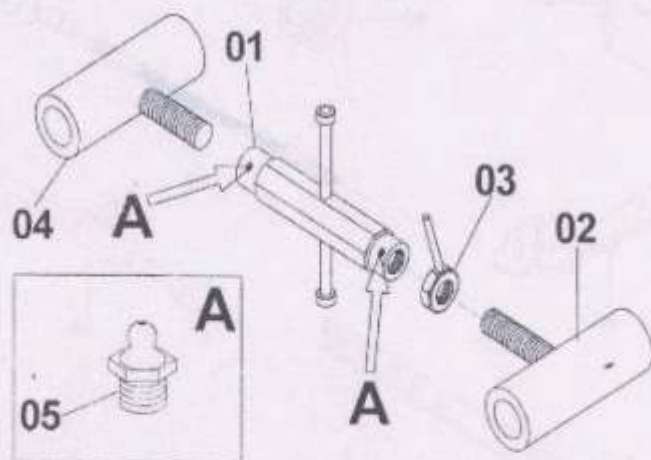

Nº	CÓDIGO	DENOMINAÇÃO	QT
	0501051918	Extensor do Cabeçalho	
	0501051901	Extensor do Cabeçalho	
01	0501069529	Porca de Regulagem	01
01	0501110262	Porca de Regulagem 245	01
02	0521012235	Fuso Direito do Extensor	01
03	0501061056	Contraporca com Manipulo Direito	01
04	0521012236	Fuso Esquerdo do Extensor	01
05	0503010002	Graxeira 1800	02

	0501048476	Extensor do Cabeçalho	
01	0501110262	Porca de Regulagem 245	01
02	0511060078	Corpo Direito do Extensor	01
03	0501061056	Contra Porca com Manipulo Direito	01
04	0511060079	Corpo Esquerdo do Extensor	01
06	0503010002	Graxeira 1800	02

CATÁLOGO DE PEÇAS

Extensor do Cabeçalho