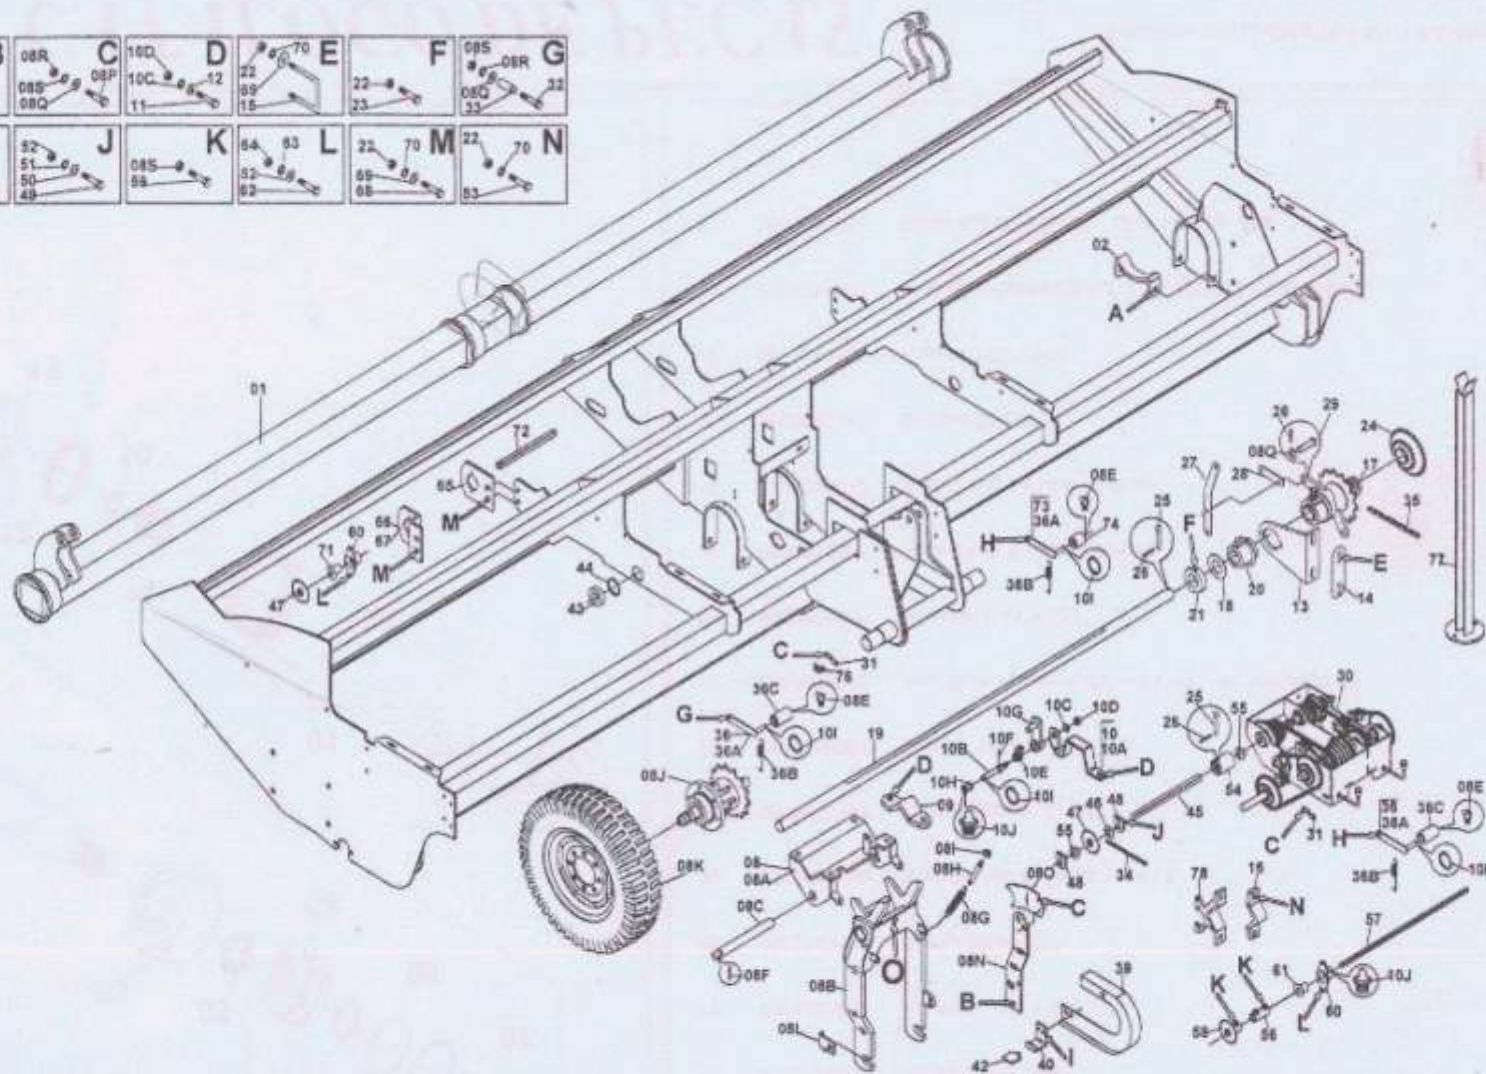

CATÁLOGO DE PEÇAS

Sistema de Transmissão 07 / 09 / 11

Modelo : PST ACTIVA / PST ACTIVA PNEUMATIC

Série : 0199

SETEC - Ilustração : Junho / 99

Página : 007

Revisão : 1