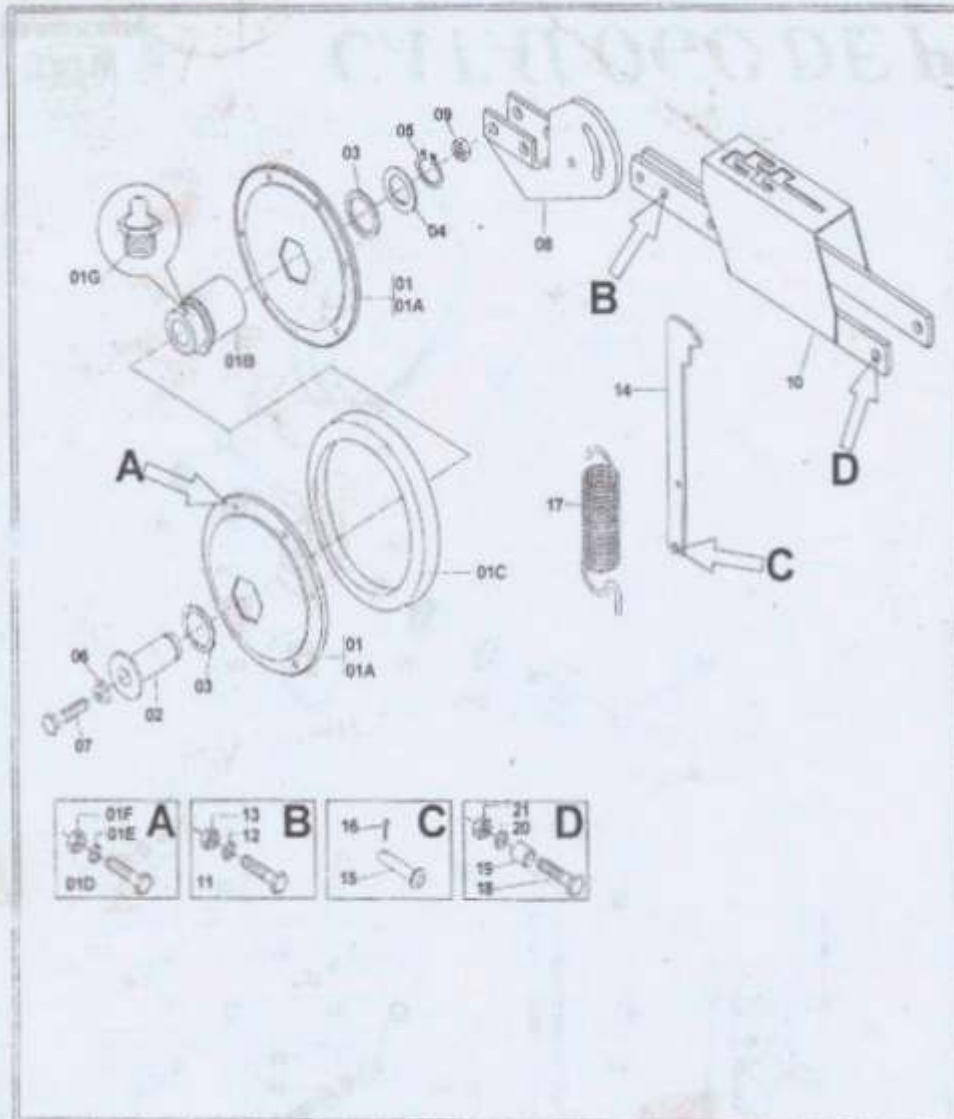

Nº	CÓDIGO	DENOMINAÇÃO	QT.
	0501052145	Roda Compactadora "V"	
01	0501052145	Roda Compactadora	01
01A	0521013057	Corpo do Semi Aro da Roda Compactadora	04
01B	0521011299	Luva da Roda Compactadora	02
01C	0503030241	Banda Compactadora 295 x 25	02
01D	0503010295	Parafuso 5/16" UNC x 5/8" c.s. G.2	12
01E	0503010179	Arruela de Pressão 5/16"	12
01F	0503010337	Porca 5/16" UNC sextavada	12
01G	0503010002	Graxeira 1800	02
02	0521011298	Eixo da Roda Compactadora	02
03	0503010185	Anel O'ring 2-221N 3006-GB	04
04	0521011297	Arruela de Encosto	02
05	0503010174	Anel de Retenção para Eixo 501026	02
06	0511018196	Espaçador do Duto	08
07	0503010384	Parafuso 1/2" UNC x 5" c.s. G.5	02
08	0501069376	Regulador da Compactação em "V"	01
09	0503011336	Porca 1/2" UNC sextavada Autotravante	02
10	0501069376	Regulador da Roda Compactadora	01
11	0503010849	Parafuso 3/8" UNC x 1 1/2" c.s. G.5	02
12	0503011443	Arruela de Pressão 3/8"	02
13	0503010026	Porca 3/8" UNC sextavada	02
14	0521011222	Corpo do Regulador da Roda Compactadora	01
15	0521011677	Eixo de Junção 9.53 x 44	01
16	0503010257	Contrapino 1/8" x 1"	01
17	0503031393	Mola de Tração 40 x 152 x 5,5	01
18	0503010479	Parafuso 1/2" UNC x 3" c.s. G.5	01
19	0521010724	Luva 13,5 x 19 x 47,3	01
20	0503010019	Arruela de Pressão 1/2"	01
21	0503010060	Porca 1/2" UNC sextavada	01

CATÁLOGO DE PEÇAS

Sistema de Compactação em "V"