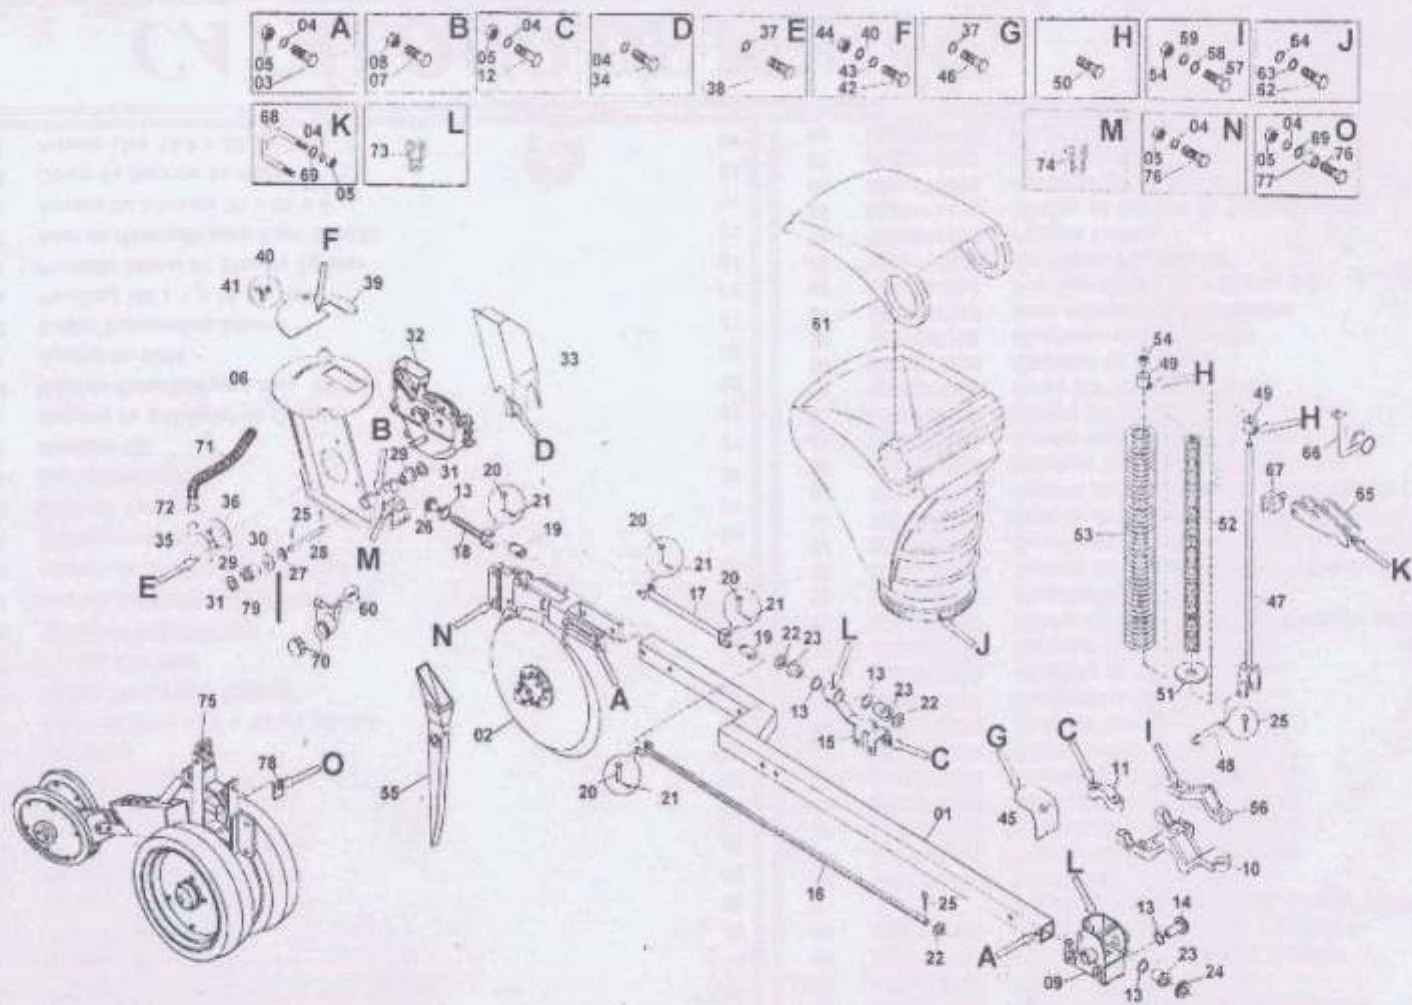

CATÁLOGO DE PEÇAS

Linha de Semente Pncumática

Modelo : PST ACTIVA PNEUMATIC

Série: 0199 SETEC - Ilustração : Junho / 99

Página : 034

Revisão : 1

Nº	CÓDIGO	DENOMINAÇÃO	QT	QT	Nº	CÓDIGO	DENOMINAÇÃO	QT	QT
	0501051913	Linha de Semente Direita Curta	01		36	0503030961	Junta de Vedação 116 x 84 x 0,8	01	01
	0501051914	Linha de Semente Esquerda Curta	01		37	0503010143	Arruela de Pressão 1/4"	03	03
	0501051915	Linha de Semente Direita Longa		01	38	0503011378	Parafuso M6 x 1 x 16 c.s. 8.8	03	03
	0501051916	Linha de Semente Esquerda Longa		01	39	0501069519	Tampa do Condutor de Semente	01	01
01	0511060054	Braço da Linha Menor de Semente	01	04	40	0501011517	Arruela Lisa 9,5 x 28,5 x 3,00	02	02
01	0511060063	Braço da Linha Maior de Semente		01	41	0503010209	Porca Borboleta 3/8" UNC	01	01
02	0501051863	D.D.D.Semente Direito 15 x 15 Completo (vide Pág.021)	01		42	0503010237	Parafuso 3/8" UNC x 1" c.s. G.5	01	01
02	0501051864	D.D.D.Semente Esquerdo 15 x 15 Completo (vide Pág.021)		01	43	0521012299	Arruela Lisa 10 x 16,8 x 3,8	01	01
03	0503010547	Parafuso 1/2" UNC x 4" c.s. G.5	07	07	44	0503010026	Porca 3/8" UNC sextavada	01	01
04	0503010019	Arruela de Pressão 1/2"	12	12	45	0521011478	Tampa da Cabeça da Linha de Semente	01	01
05	0503010060	Porca 1/2" UNC sextavada	12	12	46	0503010298	Parafuso 1/4" UNC x 1/2" c.s. G.2	02	02
06	0501069501	Suporte do Disco de Semente	01	01	47	0511060173	Regulador da Mola	01	01
07	0503010740	Parafuso 1/2" UNC x 2" c.s. G.5	02	02	48	0521011494	Eixo do Fixador da Guia da Mola de Semente	01	01
08	0503011336	Porca 1/2" UNC sextavada Autotravante	02	02	49	0502040725	Luva de Trava da Guia da Mola	02	02
09	0502011243	Suporte de Articulação	01	01	50	0503010834	Parafuso 1/2" UNC x 1" c.s. G.5	02	02
10	0502011242	Semi Mancal Inferior	01	01	51	0501011090	Arruela Lisa 18 x 58 x 9,50	01	01
11	0502010426	Semi Mancal Superior	02	02	52	0503031359	Mola de Compressão 25,5 x 400 x 3,80	01	01
12	0503010479	Parafuso 1/2" UNC x 3" c.s. G.5	06	06	53	0503031360	Mola de Compressão 42,7 x 400 x 7,50	01	01
13	0501013354	Arruela Lisa 40 x 30 x 0,5	07	07	54	0503010013	Porca 5/8" UNC sextavada	03	03
14	0502011400	Engrenagem 18Z Motor	01	01	55	0501069851	Condutor de Semente	01	01
15	0511060284	Mancal do Eixo de Semente Menor		01	56	0502010175	Fixador do Engate da Guia	01	01
15	0511060099	Mancal do Eixo de Semente Maior		01	57	0501011543	Parafuso 5/8" UNC x 4" c.s. G.5	02	02
16	0511060069	Eixo Dianteiro Menor		01	58	0501012140	Arruela Lisa 16,5 x 40 x 3,00	02	02
16	0511060070	Eixo Dianteiro Maior		01	59	0503010027	Arruela de Pressão 5/8"	02	02
17	0511060129	Eixo Intermediário da Linha de Semente	01	01	60	0503011855	Pino Elástico 701143 5 x 45	01	01
18	0511060131	Eixo Traseiro da Linha de Semente	01	01	61	0503031343	Silo de Semente com Tampa	01	01
19	0521011664	Junção de Articulação do Eixo da Linha	02	02	62	0503010178	Parafuso 5/16" UNC x 7/8" c.s. G.2	04	04
20	0521011677	Eixo de Junção 9,53 x 44	04	04	63	0501010694	Arruela Lisa 8,5 x 18 x 1,50	04	04
21	0503010140	Contrapino 1/8" x 3/4"	04	04	64	0503010179	Arruela de Pressão 5/16"	04	04
22	0521011859	Arruela Sextavada 16 x 28 x 1,90	03	03	65	0502011668	Suporte Regulador das Molas	01	01
23	0502011460	Luva do Pinhão Cônico 18Z Movido	02	02	66	0501069534	Suporte Condutor de Ar	01	01
24	0502011461	Engrenagem 18Z Cônica x 5/8" Movida	01	01	67	0502011538	Guia Oscilante das Molas	02	02
25	0503010257	Contrapino 1/8" x 1"	04	04	68	0521011771	Prendedor 1/2" x 102 x 112	01	01
26	0502010897	Pinhão 18Z Cônico Sextavado 1/2" Motor	01	01	69	0511017302	Arruela Lisa 13,5 x 32,5 x 3,00	03	03
27	0502010418	Pinhão 18Z Cônico Movido	01	01	70	0503060172	Esgotador de Semente	01	01
28	0521012845	Eixo Sextavado 1/2" x 210	01	01	71	0521013003	Condutor de Ar 1,1/4" x 1350	01	01
29	0502010445	Bucha do Mancal para Eixo Sextavado 1/2"	02	02	72	0503010184	Abraçadeira 1,1/4" e 1,1/2"	02	02
30	0501067068	Roda Dentada 122 passo 1/2"	01	01	73	0503010003	Graxeira 1845 3/8"	03	03
31	0501013352	Arruela Lisa 26 x Sextavado 13 x 1,9	02	02	74	0503010004	Graxeira 1890 3/8"	03	03
32	0503011368	Distribuidor de Semente 819015 (vide Pág.036 / 037)	01	01	75	0501052050	Sistema da Roda de Profundidade/Compactação (vide Pág.022 / 023)	01	01
33	0521014327	Protetor do Distribuidor de Semente	01	01	76	0503010740	Parafuso 1/2" UNC x 2" c.s. G.5	03	03
34	0503010426	Parafuso M12 x 30 c.s. 6.8	03	03	77	0521010505	Luva 13,50 x 19,00 x 21,50	01	01
35	0501067067	Duto	01	01	78	0521013425	Placa 50 x 35 x 4,75 com Furo	01	
					79	0503011371	Corrente TR-081 x 47 Elos + Emenda	01	01