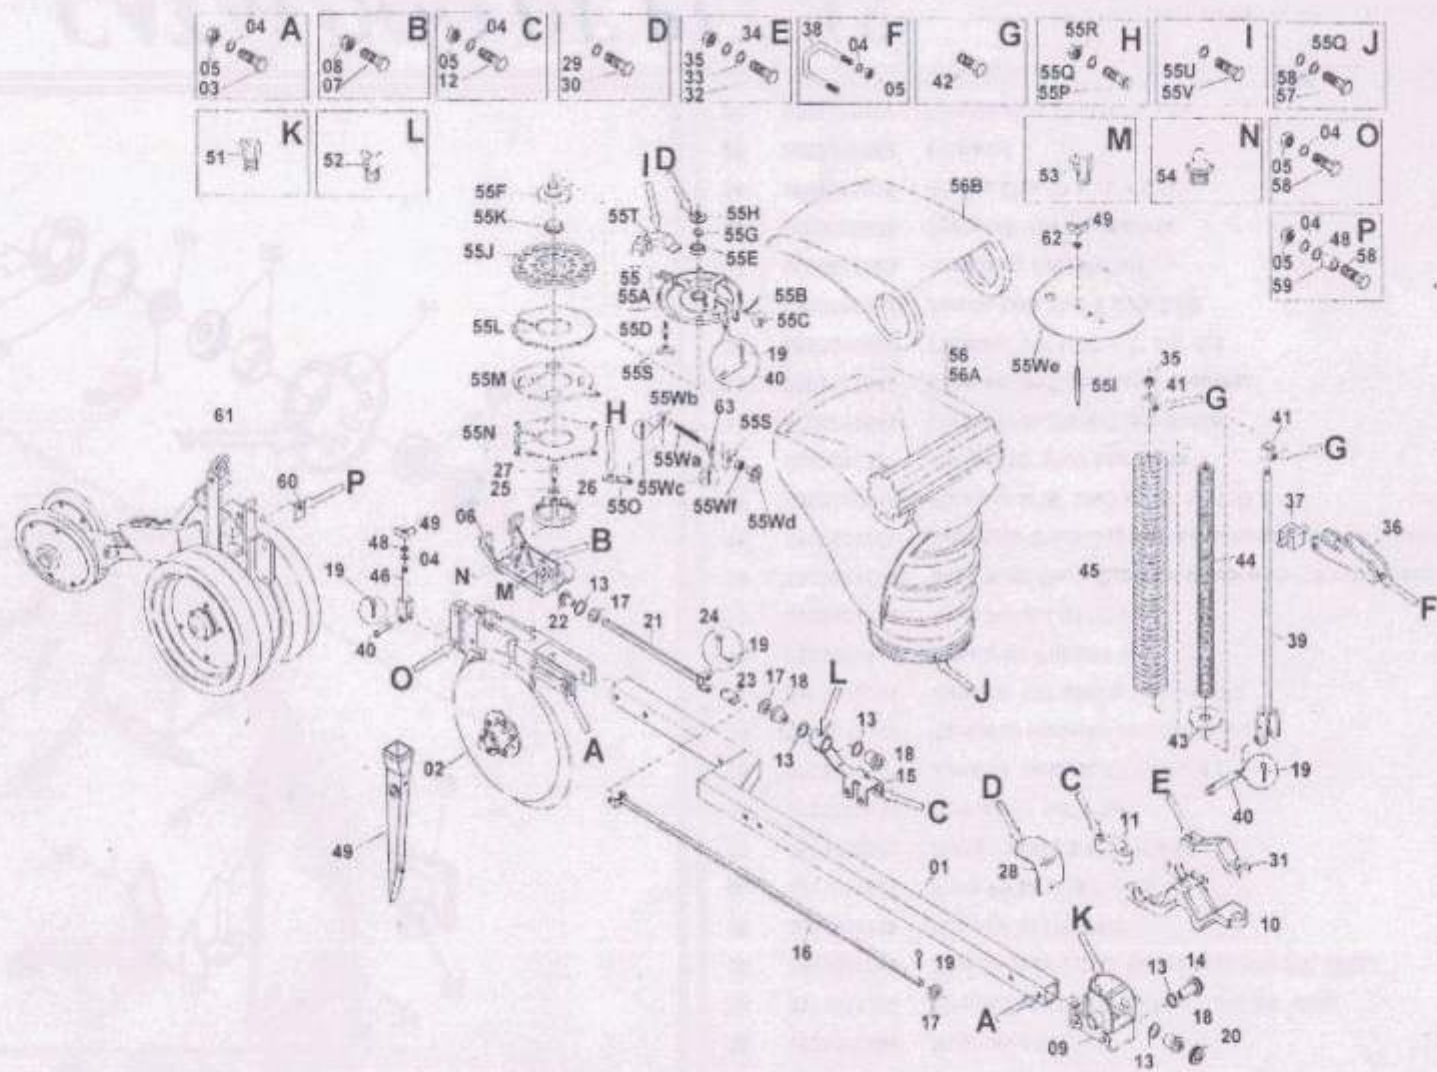

CATÁLOGO DE PEÇAS

Linha de Semente

Nº	CÓDIGO	DENOMINAÇÃO	QT	QT	Nº	CÓDIGO	DENOMINAÇÃO	QT	QT
	0501051854	Linha de Semente Curta direita	01		43	0501011090	Arruela Lisa 18 x 58 x 9,50	01	01
	0501051855	Linha de Semente Curta esquerda	01		44	0503031359	Mola de Compressão 25,5 x 400 x 3,80	01	01
	0501051856	Linha de Semente Longa direita		01	45	0503031360	Mola de Compressão 42,7 x 400 x 7,50	01	01
	0501051857	Linha de Semente Longa esquerda		01	46	0501069269	Fixador da Caixa de Semente	01	01
01	0511060064	Braço da Linha de Semente Menor	01		47	0521011677	Eixo de Junção 9,53 x 44	01	01
01	0511060063	Braço da Linha de Semente Maior		01	48	0511017302	Arruela Lisa 13,5 x 32,5 x 3,00	02	02
02	0501051863	Disco Duplo Desencroado 15 x 15 direito Completo (vide Pág.021)	01	01	49	0503010918	Porca Borboleta 1/2" UNC	02	02
03	0503010547	Parafuso 1/2" UNC x 4" c.s. G.5	04	04	50	0503031348	Bocal de Semente	01	01
04	0503010019	Arruela de Pressão 1/2"	16	16	51	0503011099	Graxeira 1845 1/4"	02	02
06	0503010060	Porca 1/2" UNC sextavada	17	17	52	0503010003	Graxeira 1845 3/8"	01	01
06	0502011247	Suporte do Sistema de Semente direito	01	01	53	0503011098	Graxeira 1800 1/4"	01	01
07	0501019219	Parafuso 1/2" UNC x 1 3/4" c.s. G.5	02	02	54	0503010891	Graxeira 1/4" UNF	01	01
08	0503011336	Porca 1/2" UNC sextavada autotravante	02	02	55	0501051865	Sistema de Semente Completo	01	01
09	0502011243	Suporte de Articulação	01	01	55A	0502011255	Suporte da Caixa de Semente	01	01
10	0502011242	Semi Mancal inferior	01	01	55B	0521012731	Escala de Regulagem do Assento	01	01
11	0502010426	Semi Mancal Superior	02	02	55C	0503010001	Rebite Pop. 423 3,5 x 5,5	02	02
12	0503010479	Parafuso 1/2" UNC x 3" c.s. G.5	06	06	55D	0503030683	Prisioneiro 3/8" UNC x 3/8" UNF x 42	04	04
13	0501013354	Arruela Lisa 40 x 30 x 0,5	04	04	55E	0503011181	Rolamento 6204	01	01
14	0502011400	Engrenagem Cônica 18Z Motor	01	01	55F	0502011529	Suporte do Disco de Semente	01	01
15	0511060284	Mancal do Eixo de Semente Menor	01		55G	0503010302	Anel de Retenção p/ Eixo 501019	01	01
15	0511060099	Mancal do Eixo de Semente Maior		01	55H	0502020638	Tampa Superior do Sistema de Semente	01	01
16	0511060089	Eixo Dianteiro Maior da Linha de Semente	01		55I	0521013819	Varão do Suporte do Defletor 92	01	01
16	0511060070	Eixo Dianteiro Menor da Linha de Semente		01	55J	0502011513	Disco p/ Soja 132 Furos 8,5 x 6 (vide Pág.024)	01	01
17	0521011869	Arruela sextavada 16 x 26 x 1,90	06	06	55K	0502011528	Fixador do Disco de Semente	01	01
16	0502011460	Luva do Pinhão Cônico 18Z Movido	03	03	55L	0502011506	Assento Superior do Sistema de Semente	01	01
16	0503010257	Contrapino 1/8" x 1"	07	07	55M	0502011522	Assento inferior do Sistema de Semente	01	01
20	0502011461	Engrenagem Cônica 18Z x 5/8" Movida	01	01	55N	0502011261	Base do Sistema de Semente	01	01
21	0501069358	Eixo Traseiro da Linha de Semente	01	01	55O	0521013095	Fixador do Eixo Pivo	01	01
22	0502011411	Engrenagem Cônica 10Z	01	01	55P	0503011767	Parafuso 5/16" UNC x 1" c.a.f. G.2	02	02
23	0521011684	Junção de Articulação do Eixo da Linha de Semente	01	01	55Q	0503010179	Arruela de Pressão 5/16"	02	02
24	0521011677	Eixo de Junção 9,53 x 44	02	02	55R	0503010337	Porca 5/16"	02	02
25	0501017157	Arruela Espaçadora 30 x 17 x 0,5	01	01	55S	0503010209	Porca Borboleta 3/8" UNC	05	05
26	0502011253	Coroa Cônica 40Z	01	01	55T	0501050693	Dosador Completo (vide Pág.024)	01	01
27	0511014861	Eixo da Coroa	01	01	55U	0503010305	Arruela Lisa 6,5 x 17 x 1,50	03	03
29	0521011478	Tampa da Caixa da Linha de Semente	01	01	55V	0503010373	Parafuso 1/4" UNC x 2" c.s. G.2	03	03
29	0503011441	Arruela de Pressão 1/4"	05	05	55W	0521013096	Eixo Pivo do Regulador do Assento	01	01
30	0503010298	Parafuso 1/4" UNC x 1/2" c.s. G.2	05	05	55Wa	0521013093	Eixo Regulador 3/8" UNC x 170	01	01
31	0502010175	Fixador do Engate da Guia	01	01	55Wb	0521013094	Fixador do Regulador	01	01
32	0501011643	Parafuso 5/8" UNC x 4" c.s. G.5	02	02	55Wc	0503010140	Contrapino 1/8" x 3/4"	01	01
33	0501012140	Arruela Lisa 16,5 x 40 x 3,00	02	02	55Wd	0503010293	Manipulo de Bequelite	01	01
34	0503010027	Arruela de Pressão 5/8"	02	02	55We	0511060097	Defletor	01	01
35	0503010013	Porca 5/8" UNC sextavada	03	03	55Wf	0503010026	Porca 3/8" UNC sextavada	04	04
36	0502011668	Suporte Regulador do Varão da Mola	01	01	56	0503031343	Silo de Semente com Tampa	01	01
37	0502011539	Guia Oscilante das Molas	02	02	56A	0503031344	Silo de Semente	01	01
38	0521011771	Prendedor 1/2" UNC x 102 x 112	01	01	56B	0503031345	Tampa do Silo de Semente	01	01
39	0511060084	Guia da Mola Adubo/Semente	01	01	57	0503010176	Parafuso 5/16" UNC x 7/8" c.s. G.2	04	04
40	0521010553	Eixo de Junção 12,7 x 78	02	02	58	0503010740	Parafuso 1/2" UNC x 2" c.s. G.5	03	03
41	0502040725	Luva da Trava da Guia da Mola	02	02	59	0521010905	Luva 13,50 x 19,00 x 21,50	01	01