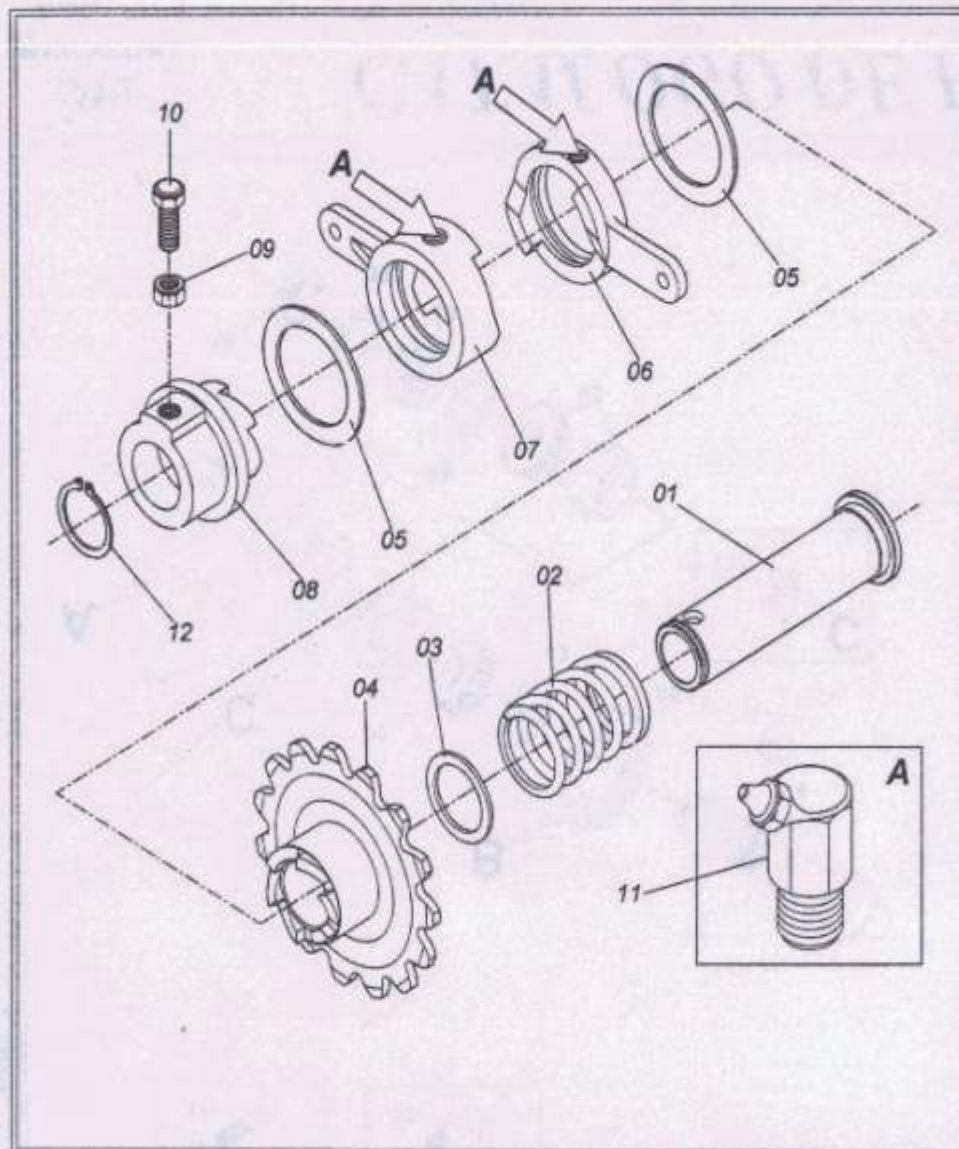

# CATÁLOGO DE PEÇAS

Variador de Velocidade

Nº	CÓDIGO	DENOMINAÇÃO	QT
	0501051596	Acionador da Transmissão direito	
01	0501110220	Eixo da Catraca Mecânica	01
02	0503030553	Moia de Compressão 59,5 x 63 x 5,50	01
03	0501019735	Arruela Lisa 60 x 46,1 x 3,00	01
04	0502011329	Engrenagem 14Z P 31,75 com Arrastador direito	01
05	0501019734	Arruela Lisa 92 x 66,5 x 3,00	01
06	0502010711	Came do Desarme Direito Maior	01
07	0502010710	Came do Desarme Direito Menor	01
08	0502010708	Arrastador do Eixo Motor Direito	01
09	0503010060	Porca 1/2" UNC sextavada	01
10	0503011082	Parafuso 1/2" UNC x 1.3/4" c.s.r.t. G.5	01
11	0503010003	Graxeira 1845 3/8"	02
12	0503010542	Anel de Retenção para Eixo 501045	01