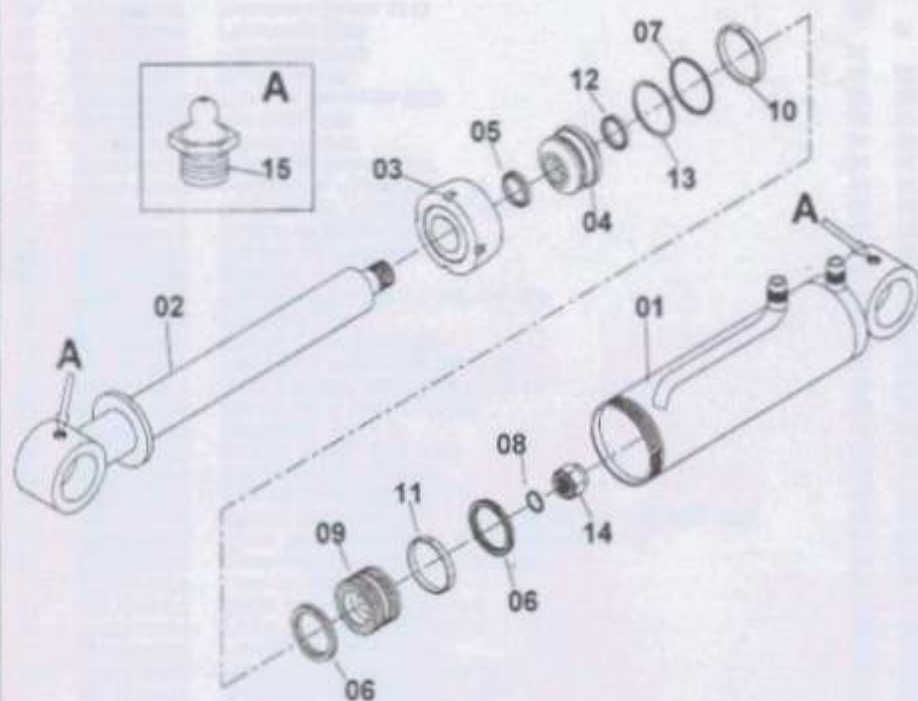

CILINDRO DE

Nº	CÓDIGO	DENOMINAÇÃO	QT
	0501048054	Cilindro Hidráulico 44,45 x 85,72 x 491 x 189	
	0501048056	Cilindro Hidráulico 50,80 x 114,3 x 491 x 189	
01	0501069432	Corpo 85,70	01
01	0501069441	Corpo114,3	01
02	0501069433	Extensor 44,45	01
02	0501069440	Extensor 50,80	01
03	0502010993	Tampa Móvel 85,72	01
03	0502011222	Tampa Móvel 114,3	01
04	0502010781	Suporte dos Anéis 44,45 x 85,72	01
04	0502011220	Suporte dos Anéis 50,8 x 114,3	01
05	0503010761	Anel Raspador D-1750	01
05	0503010039	Anel Raspador D-2000	01
06	0503010170	Gaxeta 3120-2750	02
06	0503011890	Gaxeta 3750-3750	02
07	0503010976	Anel O'ring 2-336 N 3006-9B	01
07	0503011892	Anel O'ring 2-346 N 3006-9B	01
08	0503010042	Anel O'ring 2-214 N 3006-9B	01
08	0503010346	Anel O'ring 2-218 N 3006-9B	01
09	0502010843	Êmbolo 44,45 x 85,7	01
09	0502011221	Êmbolo 50,8 x 114,3	01
10	0503010949	Anel Guia Interno 1.3/4" x 3 x 1/2" W2-2000-500 PK	01
10	0503010952	Anel Guia Interno 2 x 3 x 1/2" W2-2250-500 PK	01
11	0503010948	Anel Guia Externo 3.3/8" x 2 1/2" W4-3346-590 PK	01
11	0503011891	Anel Guia Externo 4.1/2" x 3 x 1/2" W2-4500-500	01
12	0503010990	Gaxeta 1870-1750-375-B	01
12	0503011891	Gaxeta 1870-2000-375-B	01
13	0503011060	Anel Back-up 6-336	01
13	0503011893	Anel Back-up 6-346	01
14	0503010063	Porca Auto Frenante 1" UNF 14 f.p. alta	01
14	0503010817	Porca Auto Frenante 1.1/4" UNF alta	01
15	0503010002	Graxeira 1800	04

CATÁLOGO DE PEÇAS

Cilindro Hidráulico 44,45 x 85,72 x 491 x 189