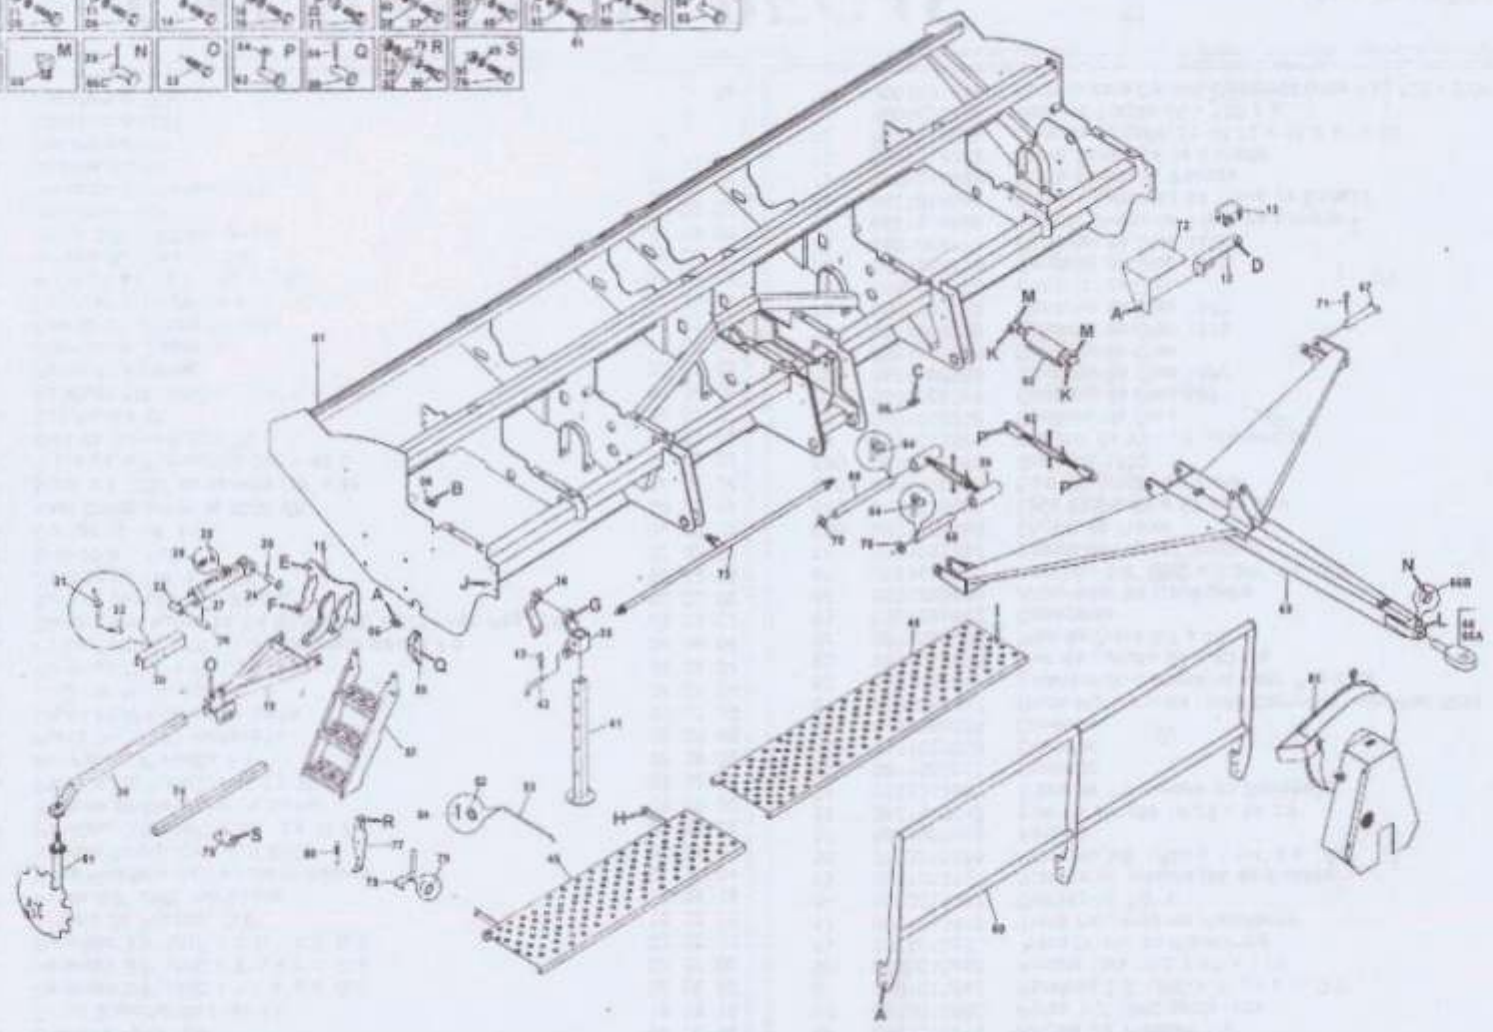

CATÁLOGO DE PEÇAS

Chassi Pneumático 13/15

Modelo: PST ACTIVA/PST ACTIVA PNEUMATIC

Série: 0199

SETEC - Ilustração: Junho / 99

Página: 030

Revisão: 1

Nº	CÓDIGO	DENOMINAÇÃO	13	15
01	0511060039	Chassi	01	01
01	0511060040	Chassi	01	01
02	0501048056	Cilindro Hidráulico 50,80 x 114,3 x 491 x 189 (vide Pág.005)	01	01
03	0511011887	Eixo de Junção 31,75 x 110 c.a.	04	04
04	0503030119	Pino de Trava 5,7 x 50	04	04
05	0503010003	Graxeira 1845 3/8"	04	04
06	0502010477	Corpo Superior da Presilha	16	16
07	0503010751	Parafuso 3/8" UNC x 1.1/4" c.s. G.5	06	06
08	0501018526	Parafuso 3/8" UNC x 2" c.a.p.q G.2	02	02
09	0503011268	Parafuso 3/8" UNC x 2.1/2" c.s. G.5	04	04
10	0503010025	Arruela de Pressão 3/8"	22	22
11	0503010028	Porca 3/8" UNC sextavada	14	14
12	0521012302	Base de Fixadora da Válvula Hidráulica	01	01
13	0501044565	Válvula Sequencial VDFS002	01	01
14	0503010256	Parafuso 3/8" UNC x 3/4" c.s. G.2	02	02
15	0511060051	Suporte do Marcador de Linha	02	02
16	0501010098	Parafuso 3/4" UNC x 2" c.s. G.5	08	08
17	0503010023	Arruela de Pressão 3/4"	08	08
18	0503010014	Porca 3/4" UNC sextavada	08	08
19	0501059470	Braço do Marcador de Linha	02	02
20	0521010479	Luva de Articulação	04	04
21	0503011399	Parafuso M16 x 1,5 x 50 c.s.f. 8.8	04	04
22	0503011400	Porca Torque M16 x 1,5 sextavada classe 8.8	04	04
23	0501043149	Cilindro Hidráulico 38,1 x 83,5 x 500 x 225 (vide Pág.006)	02	02
24	0521010574	Eixo de Junção 25 x 85 c.a.	02	02
25	0503010571	Contrapino 1/4" x 1.1/2"	03	03
26	0511015779	Eixo de Junção 25,4 x 107	02	02
27	0503010523	Contrapino 1/4" x 2"	02	02
28	0503010190	Anel O'ring 2-114N 3006-9B	04	04
29	0501010617	Niple 3/4" UNF sextavada 7/8" x 44	04	04
30	0511017592	Trava para Transporte 300 x 40,5	02	02
31	0501068894	Eixo de Trava 8,30 x 78	02	02
32	0503030168	Cupilha 3 x 50	02	02
33	0501017322	Parafuso 5/8" UNC x 1.1/4" c.s. G.5	04	04
34	0501066949	Extensor	02	02
35	0502011530	Suporte do Descanso	02	02
36	0502010175	Fixador do Engate da Guia	02	02
37	0501011543	Parafuso 5/8" UNC x 4" c.s. G.5	04	04
38	0501012140	Arruela Lisa 16,5 x 40 x 3,00	04	04
39	0503010027	Arruela de Pressão 5/8"	04	04
40	0503010013	Porca 5/8" UNC	04	04
41	0501062681	Descanso 705	02	02
42	0501011075	Trava do Descanso STD	02	02
43	0503030012	Cupilha 4 x 88	02	02
44	0521013669	Plataforma 2732	01	01
44	0521013556	Plataforma 3303		
45	0511060109	Plataforma Direita 1513	01	01
45	0511060110	Plataforma Esquerda 1513	01	01
45	0511060095	Plataforma Direita 1620		01