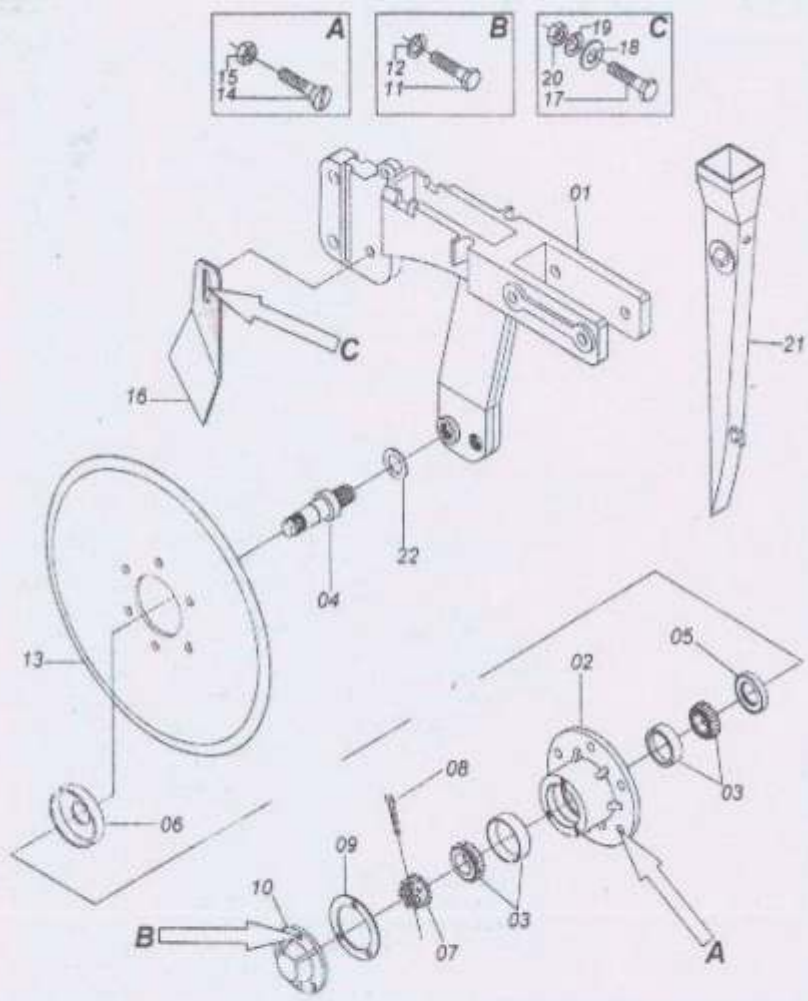

Nº	CÓDIGO	DENOMINAÇÃO	QT
	0501051863	Disco Duplo Desencontrado 15 x 15 direito Completo	
	0501051864	Disco Duplo Desencontrado 15 x 15 esquerdo Completo	
01	0502011248	Suporte do Disco Duplo Desencontrado direito	01
01	0502011258	Suporte do Disco Duplo Desencontrado esquerdo	01
02	0502011275	Caixa do Disco Duplo	02
03	0503010598	Rolamento 30204	04
04	0511011344	Eixo do Cubo Disco Duplo Desencontrado Rosca direita 3/4" UNC	01
04	0511011345	Eixo do Cubo Disco Duplo Desencontrado Rosca esquerda 3/4" UNC	01
05	0503011112	Retentor 02376-BRG	02
06	0511011927	Porta Pó 58 x 19,7 x 3,5	02
07	0503030282	Porca Castelo 3/4" UNF x 12	02
08	0503010140	Contrapino 1/8" x 3/4"	02
09	0503030757	Junta de Vedação 73 x 50 x 0,5	02
10	0502011265	Tampa de Proteção do Disco Duplo	02
11	0503010519	Parafuso 1/4" UNC x 5/8" c.s. G.2	06
12	0503010143	Arruela de Pressão 1/4"	06
13	0603022042	Disco Plano Liso 15" x 4	02
14	0503010546	Parafuso 5/16" UNC x 7/8" c.e.f. G.2	12
15	0503010337	Porca 5/16" UNC	12
16	0501017541	Limpador do Disco Duplo direito	01
16	0501017542	Limpador do Disco Duplo esquerdo	01
17	0503010751	Parafuso 3/8" UNC x 1.1/4" c.s. G.5	01
18	0501011517	Arruela Lisa 6,5 x 28,5 x 3,00	02
19	0503010025	Arruela de Pressão 3/8"	01
20	0503010026	Porca 3/8" UNC sextavada	01
21	0503031348	Bocal de Semente	01
22	0511015098	Arruela Lisa 19 x 30 x 0,50	02

CATÁLOGO DE PEÇAS

Disco Duplo Desencontrado Semente