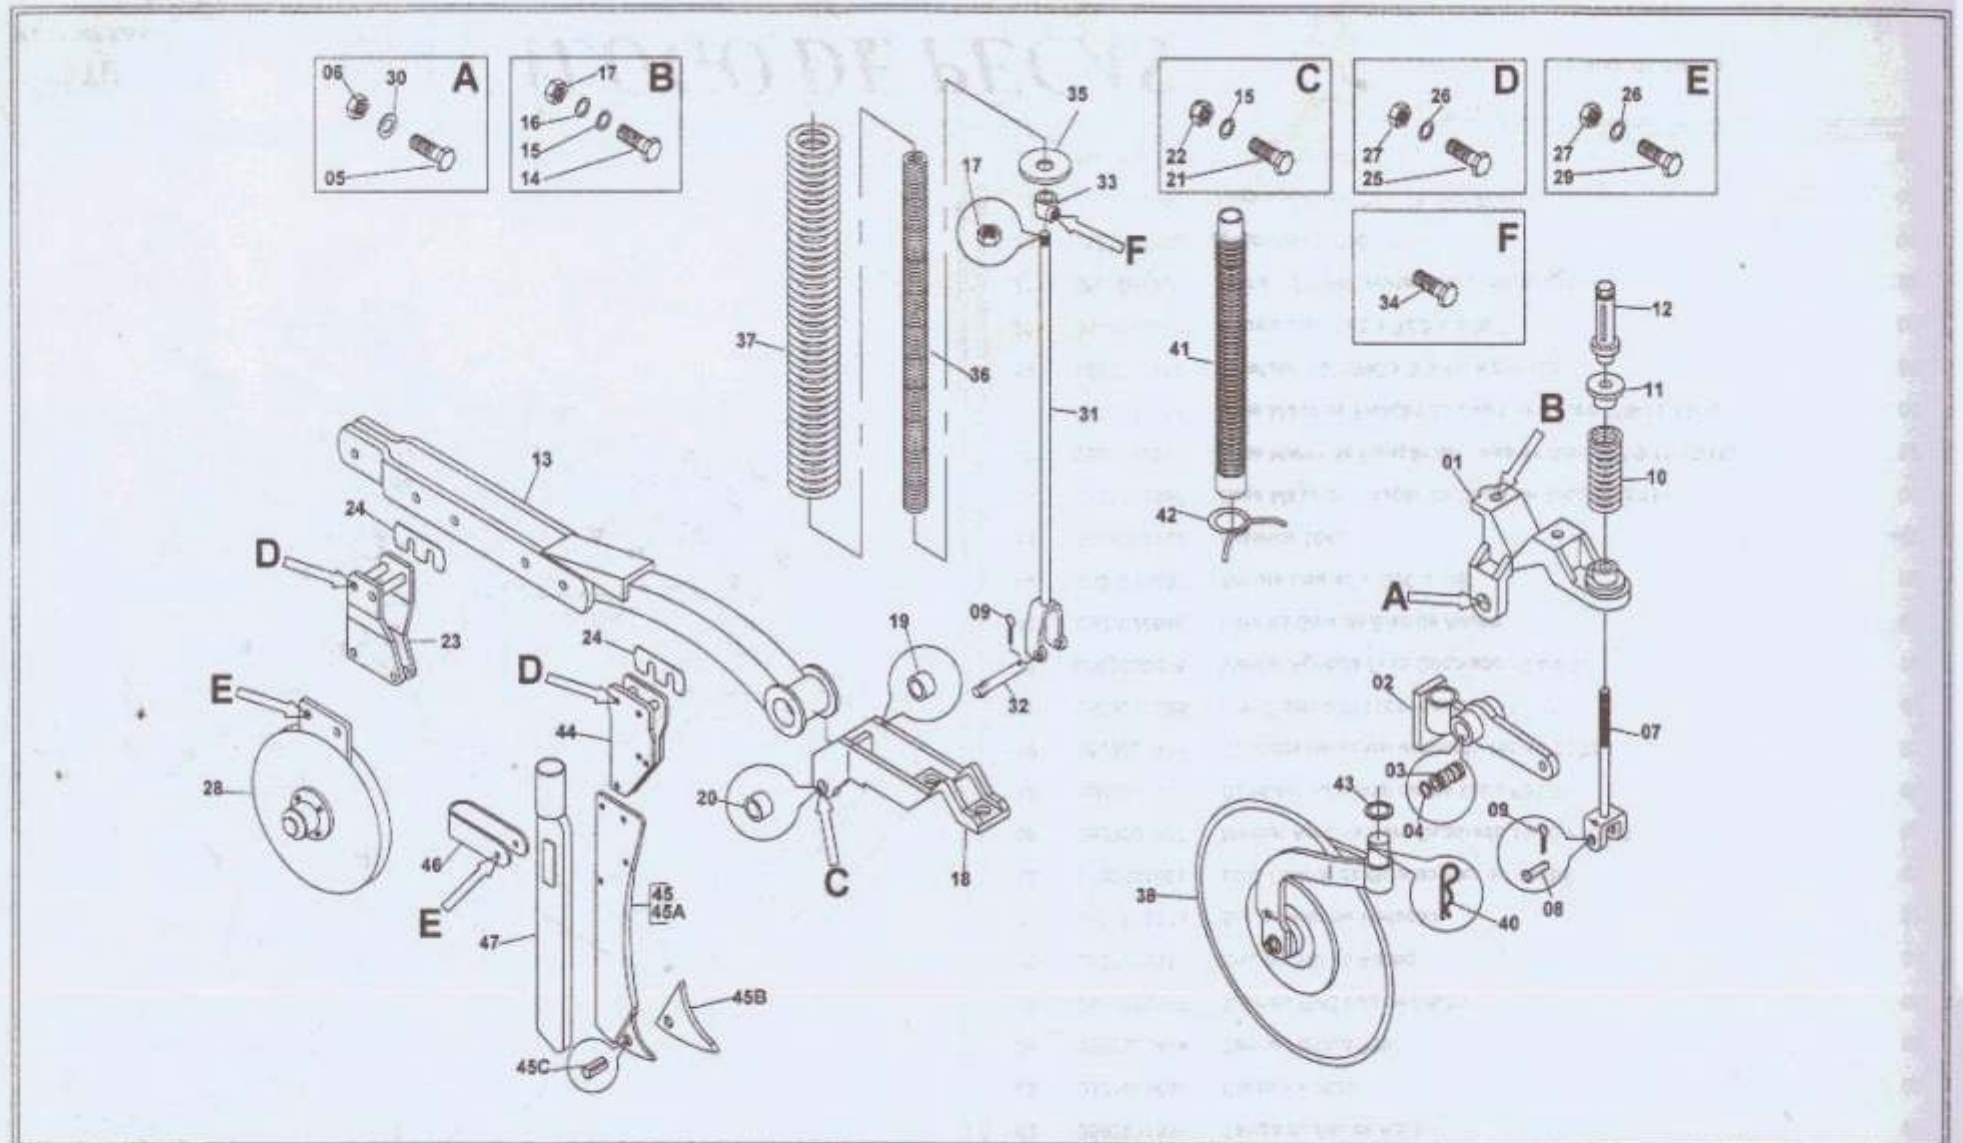

CATÁLOGO DE PEÇAS

Linha de Adubo

Nº	CÓDIGO	DENOMINAÇÃO	QT	QT
	0501048493	Linha Curta de Adubo com Haste	01	01
	0501048494	Linha Longa de Adubo com Haste	01	01
01	0502011238	Suporte da Linha de Adubo Dianteira	01	
01	0502011239	Suporte da Linha de Adubo Traseira		01
02	0502011569	Braço do Disco de Corte	01	01
03	0521014321	Carretel de Articulação do Braço do Disco de Corte	01	01
04	0503010046	Anel O'ring 2-216 N 3006-96	02	02
05	0501010370	Parafuso 3/4" UNC x 5 1/2" c.s. G.5	01	01
06	0503011255	Porca 3/4" UNC sextavada Autotravante	01	01
07	0501069317	Guia da Mola do Disco de Corte	01	01
08	0521010542	Eixo de Junção 14,29 x 54 c.a.	01	01
09	0503010257	Contrapino 1/8" x 1"	02	02
10	0503031341	Mola de Compressão 68,5 x 203 x 12,20	01	01
11	0502020394	Apoio da Mola	01	01
12	0502011386	Regulador da Mola	01	01
13	0511060085 1172	Braço da Linha de Adubo	01	01
14	0501011543	Parafuso 5/8" UNC x 4" c.s. G.5	02	02
15	0501012140	Arruela Lisa 16,5 x 40 x 3,00	04	04
16	0503010027	Arruela de Pressão 5/8"	02	02
17	0503010013	Porca 5/8" UNC sextavada	03	03
18	0502011650	Suporte da Linha de Adubo	01	01
19	0521010482	Luva de Articulação 25,4 x 16,7 x 13,8	02	02
20	0521010050	Luva 20,8 x 27,8 x 57	01	01
21	0511010736	Parafuso 5/8" UNF x 5 1/4" c.s. G.5	01	01
22	0503010878	Porca Autotravante 5/8" UNF Baixa	01	01
23	0511060081	Suporte D.D.D. Adubo	01	01
24	0521013714	Calço do Braço da Linha de Adubo	04	04

Nº	CÓDIGO	DENOMINAÇÃO	QT	QT
25	0503010547	Parafuso 1/2" UNC x 4" c.s. G.5	02	02
26	0503010019	Arruela de Pressão 1/2"	04	04
27	0503010060	Porca 1/2" UNC sextavada	04	04
28	0501052048	D.D.D. direito Adubo Completo (vide Pág.018)	01	01
28	0501052049	D.D.D. esquerdo Adubo Completo (vide Pág.018)	01	01
29	0503010740	Parafuso 1/2" UNC x 2" c.s. G.5	02	02
30	0501010322	Arruela Lisa 22,5 x 46 x 4,75	01	01
31	0511060084	Guia da Mola de Adubo / Semente	01	01
32	0521010553	Eixo de Junção 12,7 x 76	01	01
33	0502040725	Luva da Trava da Guia da Mola	02	02
34	0503010834	Parafuso 1/2" UNC x 1" c.s. G.5	02	02
35	0501011090	Arruela Lisa 18 x 58 X 9,50	02	02
36	0503031359	Mola de Compressão 25,5 x 400 x 3,80	01	01
37	0503031360	Mola de Compressão 42,7 x 400 x 7,50	01	01
38	0501048523	Disco de Corte 18" Completo (vide Pág.017)	01	01
39	0501012916	Arruela Lisa 36,5 x 66 x 4,75	01	01
40	0503031035	Cupilha 6 x 88	01	01
41	0503030195	Mangote 2 x 2 x 310	01	01
42	0503031076	Prendedor do Mangote 2	02	02
43	0521011100	Arruela Lisa 38,5 x 60 x 4,75	01	01
44	0511060088	Suporte da Haste do Sulcador	01	01
45	0501051896	Haste Escarificador de Adubo com Bico	01	01
45A	0521011935	Haste Escarificadora de Adubo	01	01
45B	0502070061	Bico Sulcador	01	01
45C	0503011373	Pino Elástico 701213 10 x 28	01	01
46	0521013627	Fixador do Bocal de Adubo	01	01
47	0511060449	Bocal de Adubo para Haste	01	01

CATÁLOGO DE PEÇAS

Linha de Adubo