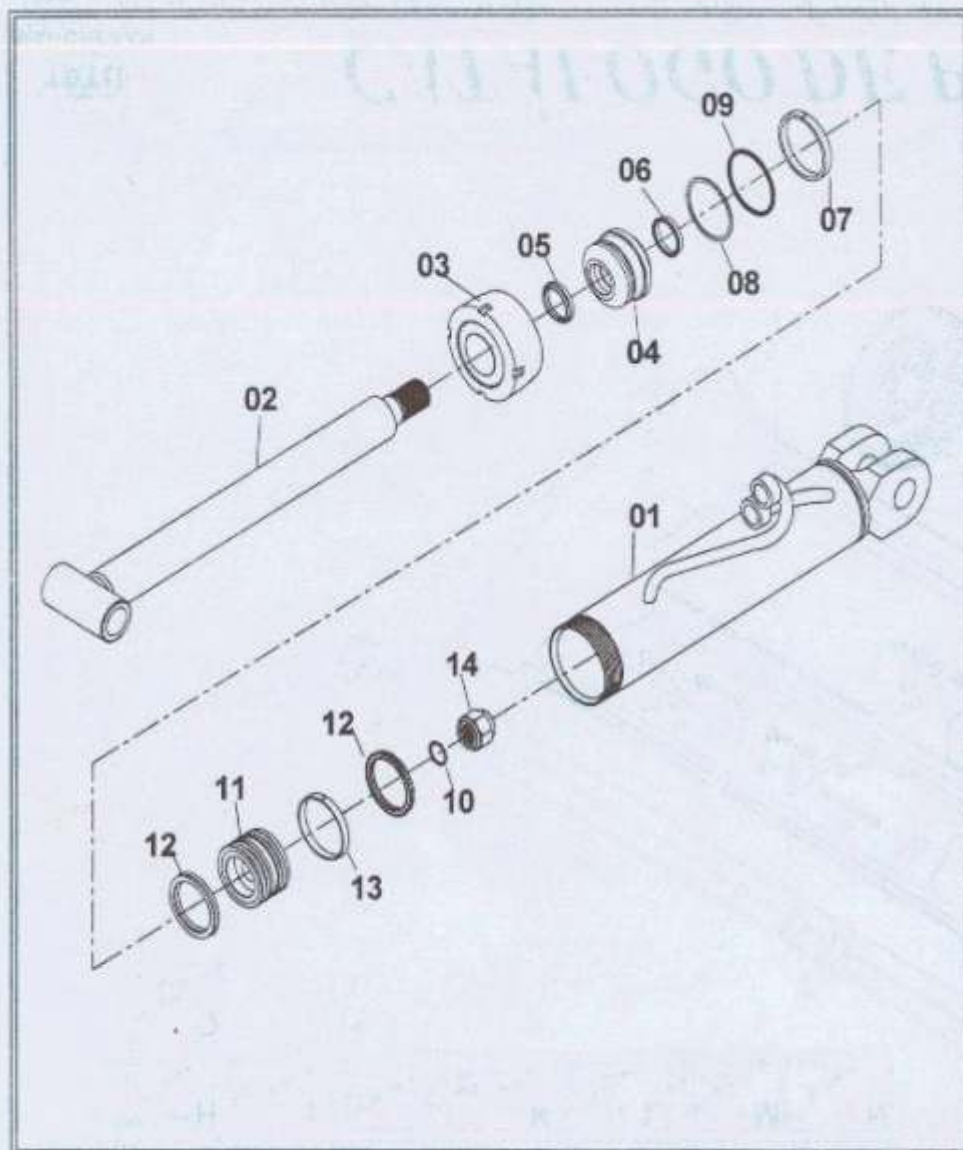

## CATÁLOGO DE PEÇAS

Cilindro Hidráulico 44,45 x 85,72 x 491 x 189

Nº	CÓDIGO	DENOMINAÇÃO	QT
	0501043149	Cilindro Hidráulico 38,1 x 63,5 x 500 x 225	
01	0501068997	Corpo 63,5 x 368	01
02	0501065662	Extensor 38,1 x 440	01
03	0502010471	Tampa Móvel 63,5	01
04	0502010780	Suporte dos Anéis 38,1 x 63,5	01
05	0503010163	Anel Raspador D-1500	01
06	0503010989	Gaxeta 1870-1500-375-B	01
07	0503010970	Anel Guia Interno 1.1/2" x 2 x 1/2" W1-1650-500 PK	01
08	0503011058	Anel Back-up 8-330	01
09	0503010161	Anel O'ring 2-330 N 3006 9B	01
10	0503010042	Anel O'ring 2-214 N 3006 9B	01
11	0502010783	Êmbolo 38 x 63,5	01
12	0503010160	Gaxeta 2500 2000	02
13	0503010973	Anel Guia Externo 2.1/2" x 3 x 1/2" W2-2500-500 PK	01
14	0503010063	Porca Auto Frenante 1" UNF 14 f.p.p. Alta	01