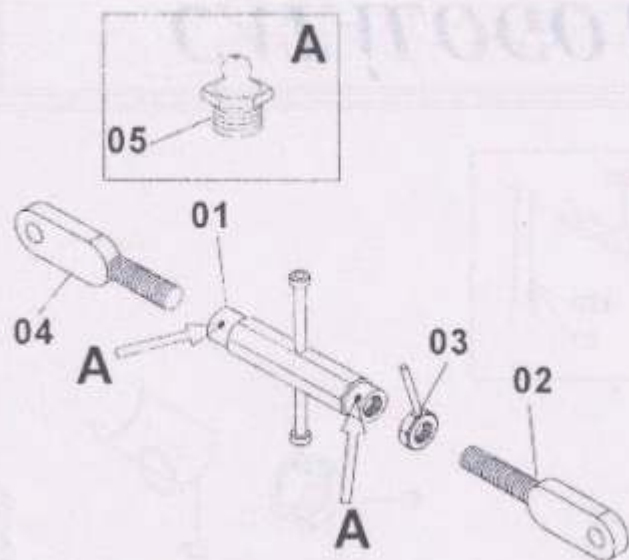

Nº	CÓDIGO	DENOMINAÇÃO	QT
	0501051918	Extensor do Cabeçalho	
	0501051901	Extensor do Cabeçalho	
01	0501069529	Porca de Regulagem	01
01	0501110262	Porca de Regulagem 245	01
02	0521012235	Fuso Direito do Extensor	01
03	0501061056	Contraporca com Manipulo Direito	01
04	0521012236	Fuso Esquerdo do Extensor	01
05	0503010002	Graxeira 1800	02

	0501048476	Extensor do Cabeçalho	
01	0501110262	Porca de Regulagem 245	01
02	0511060078	Corpo Direito do Extensor	01
03	0501061056	Contra Porca com Manipulo Direito	01
04	0511060079	Corpo Esquerdo do Extensor	01
06	0503010002	Graxeira 1800	02

CATÁLOGO DE PEÇAS

Extensor do Cabeçalho