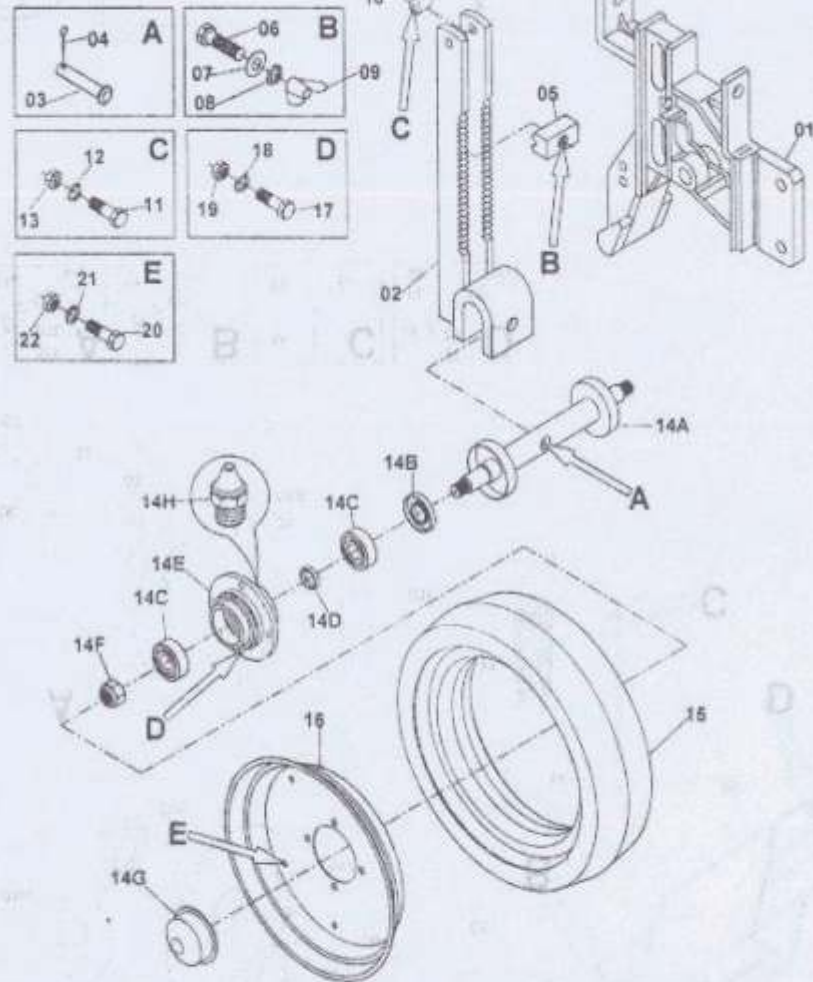

Nº	CÓDIGO	DENOMINAÇÃO	QT
	0501048047	Roda de Profundidade	
01	0502011467	Suporte da Roda de Profundidade	01
02	0501089268	Regulador de Profundidade	01
03	0521010549	Eixo de Junção 12,70 x 60 c.a.	01
04	0503010257	Contrapino 1/8" x 1"	01
05	0502011455	Trava do Regulador de Profundidade	01
06	0503010752	Parafuso 1/2" UNC x 3 1/2" c.s. G.5	01
07	0511017302	Arruela Lisa 13,5 x 32,5 x 3,00	01
08	0503011440	Arruela de Pressão 1/2"	01
09	0502011252	Porca Borboleta 1/2" UNC	01
10	0502011244	Manipulo de Controle de Profundidade	01
11	0503011268	Parafuso 3/8" UNC x 2 1/2" c.s. G.5	01
12	0503011443	Arruela de Pressão 3/8"	01
13	0503010026	Porca 3/8" UNC sextavada	01
14	0501051867	Roda de Profundidade Completa	01
14A	0501069401	Eixo da Roda de Profundidade	01
14B	0503010689	Retentor 00763-BR	02
14C	0503010269	Rolamento 6204	04
14D	0521010489	Lava Espaçadora	02
14E	0502020619	Caixa da Roda de Profundidade	02
14F	0503010878	Porca Autofrenante 5/8" UNF Baixa	02
14G	0521010380	Tampa de Proteção	02
14H	0503010691	Graxeira 1/4" UNF	02
15	0503030551	Banda de Profundidade 350 x 93	02
16	0501019017	Semi Aro	04
17	0503010178	Parafuso 5/16" UNC x 7/8" c.s. G.2	08
18	0503010179	Arruela de Pressão 5/16"	08
19	0503010337	Porca 5/16" UNC	08
20	0503010298	Parafuso 1/4" UNC x 1/2" c.s. G.2	10
21	0503010143	Arruela de Pressão 1/4"	10
22	0503010144	Porca 1/4" UNC sextavada	10

CATÁLOGO DE PEÇAS

Roda de Profundidade