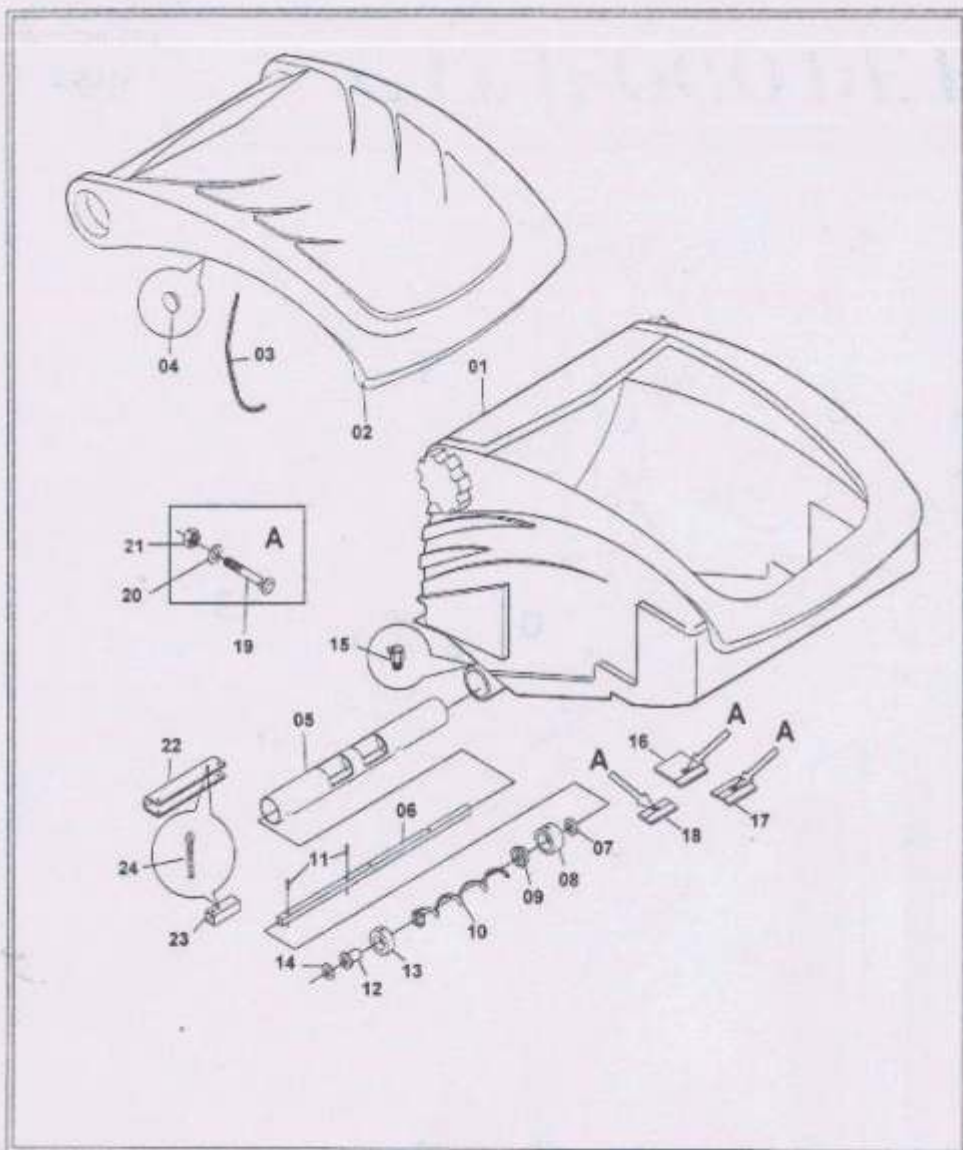

Nº	CÓDIGO	DENOMINAÇÃO	QT
	0501052101	Caixa de Adubo direita Completa	
01	0503031349	Silo de Adubo	01
02	0503031350	Tampa do Silo de Adubo	01
03	0521011683	Corda 5 x 1000	02
04	0503031434	Tampa Plástica P980	02
05	0521013349	Tubo de PVC Silo de Adubo	01
06	0521013351	Eixo do Silo de Adubo	01
07	0501013774	Suplemento de Vedação	01
08	0502011681	Luva Central da Guia do Eixo de Adubo	01
09	0503031527	Mancal Agrícola Furo Quadrado 19,40 x 13,50	02
10	0503031469	Condutor Helicoidal direito 185 x P31,75	01
10	0503031471	Condutor Helicoidal esquerdo 185 x P31,75	01
11	0503010585	Pino Elástico 701161 6 x 30	04
12	0503030275	Mancal Agrícola Furo Quadrado 19,4 x 37	02
13	0502020646	Luva da Guia do Eixo de Adubo	02
14	0501010637	Arruela Lisa 45 x Q20 x 1/8"	02
15	0503012102	Graxeira 1845	02
16	0521013599	Base Maior de Fixação da Caixa de Adubo (13/15)	05
17	0521012937	Base Menor de Fixação da Caixa de Adubo (7/9/11/13/15)	02
18	0521012757	Base Maior de Fixação da Caixa de Adubo (7/9/11/13/15)	03
19	0503012110	Parafuso 1/2" UNC x 3.3/4" c.a.p.q. G.5	08
20	0511017302	Arruela Lisa 13,5 x 32,5 x 3,00	08
21	0503011336	Porca 1/2" UNC sextavada autotravante	08
22	0521013643	Distanciador 200	04
23	0521013662	Luva Quadrado 20 x 75 com Furo	02
24	0503010571	Contrapino 1/4" x 1.1/2"	02

CATÁLOGO DE PEÇAS

Caixa de Adubo