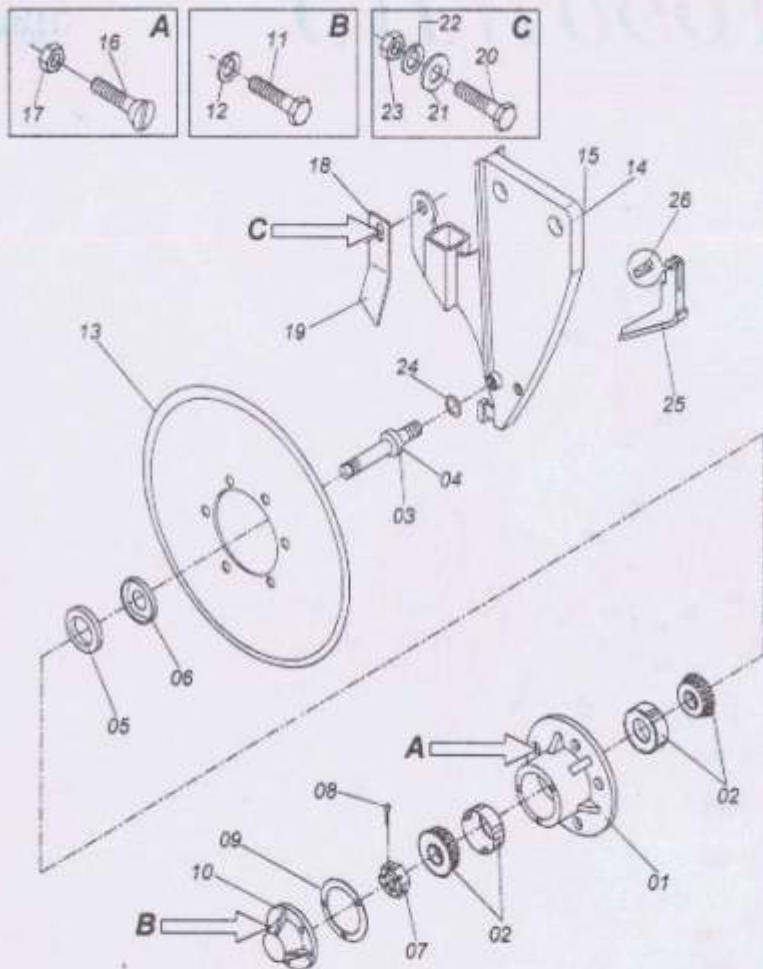

Nº	CÓDIGO	DENOMINAÇÃO	QT	QT
	0501052048	Disco Duplo Desencontrado Adubo direito Completo		
	0501052049	Disco Duplo Desencontrado Adubo esquerdo Completo		
01	0502011275	Caixa do Disco Duplo	02	02
02	0503010598	Rolamento 30204	04	04
03	0511011344	Eixo do Cubo D.D.D. Rosca direita 3/4" UNC	01	01
04	0511011345	Eixo do Cubo D.D.D. Rosca esquerda 3/4" UNC	01	01
05	0503011112	Retentor 02376-BRG	02	02
06	0511011927	Porta Pó 58 x 19,7 x 3,5	02	02
07	0503030282	Porca Castelo 3/4" UNF x 12	02	02
08	0503010140	Contrapino 1/8" x 3/4"	02	02
09	0503030757	Junta de Vedação 73 x 50 x 0,5	02	02
10	0502011265	Tampa de Proteção do Disco Duplo	02	02
11	0503010519	Parafuso 1/4" UNC x 5/8" c.s. G.2	06	06
12	0503010143	Arruela de Pressão 1/4"	06	06
13	0603022042	Disco Plano Liso 15 x 4	02	02
14	0502011160	Suporte do Disco Duplo Desencontrado 15 x 15 direito	01	
15	0502011161	Suportedo Disco Duplo Desencontrado 15 x 15 esquerdo		01
16	0503010546	Parafuso 5/16" UNC x 7/8" c.e.f. G.2	12	12
17	0503010337	Porca 5/16" UNC sextavada	12	12
18	0501017541	Limpador do Disco Duplo direito	01	01
19	0501017542	Limpador do Disco Duplo esquerdo	01	01
20	0503010237	Parafuso 3/8" UNC x 1" c.s. G.5	01	01
21	0501010984	Arruela Lisa 10,5 x 27 x 3,00	01	01
22	0503010025	Arruela de Pressão 3/8"	01	01
23	0503010026	Porca 3/8" UNC sextavada	01	01
24	0511015098	Arruela Lisa 19 x 30 x 0,50	02	02
25	0502070062	Limpador	01	01
26	0503011402	Pino Elástico 701156 6 x 20	01	01

CATÁLOGO DE PEÇAS

Disco Duplo Desencontrado Adubo 15" x 15"