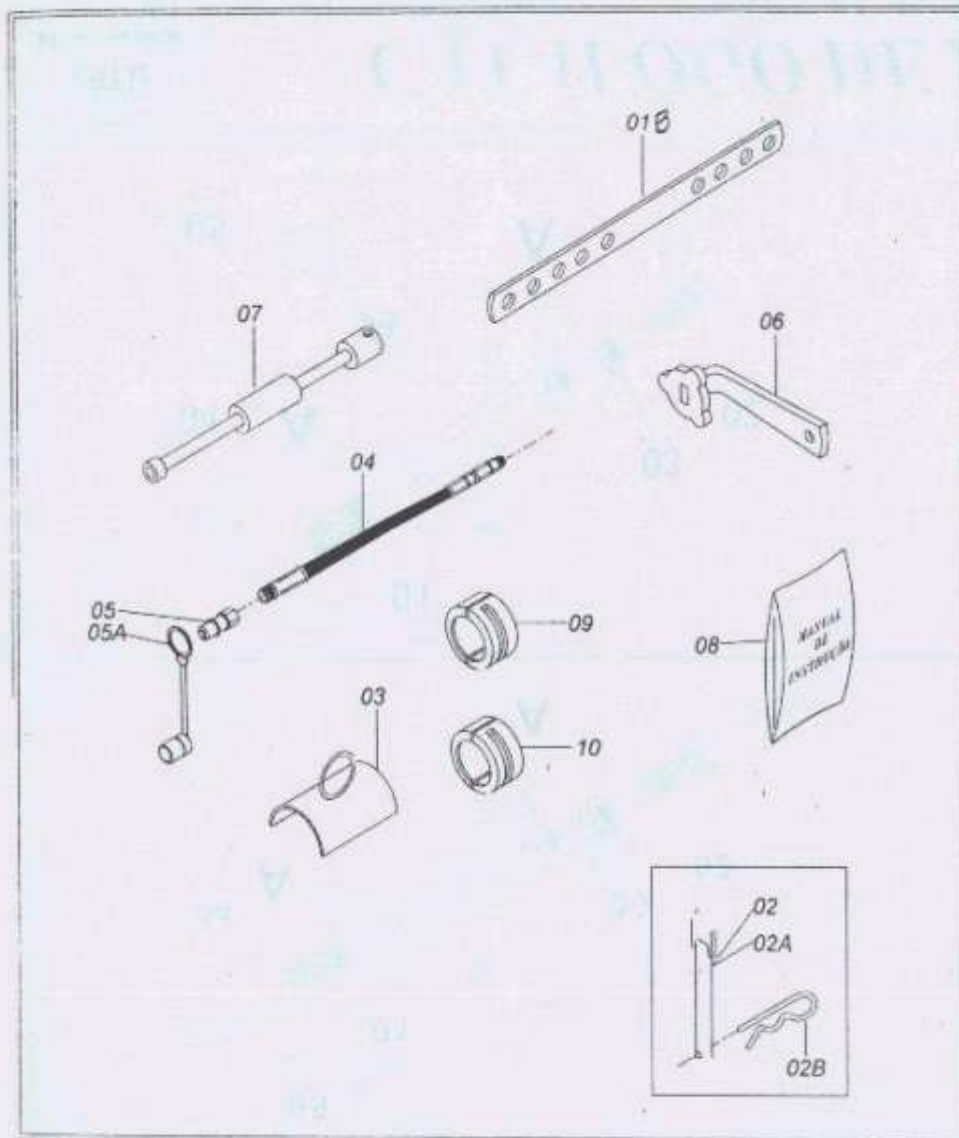

Nº	CÓDIGO	DENOMINAÇÃO	07	09	11	13	15
01	0501013714	Barra Estabilizadora	06	03	09	07	11
01	0501018552	Barra Estabilizadora de Milho	03	03	05	06	06
02	0501047881	Eixo de Junção Completo	01	01	01	01	01
02A	0501068989	Eixo de Junção	01	01	01	01	01
02B	0503031035	Cupilha 6 x 88	01	01	01	01	01
03	0501069793	Catã	04	05	06	07	08
04	0501080445	Mangueira 3/8" x 300 TR-TC	04	04	04	04	04
04	0501080635	Mangueira 3/8" x 500 TR-TR	02	02	02	02	02
04	0501080636	Mangueira 3/8" x 380 TC-TC 180 graus	04	04	04	04	04
04	0501080488	Mangueira 3/8" x 1300 TR-TR	04	04	04	04	04
04	0501080422	Mangueira 3/8" x 4000 TC-TM	02	02	02	02	02
05	0503011627	Macho do Engate Rápido Agrícola 1/2" NPT	02	02	02	02	02
05A	0503011882	Tampa Plástica para Engate Rápido	02	02	02	02	02
06	0501069660	Chave do Disco de Semente	01	01	01	01	01
07	0511060080	Dispositivo para Revisar Variador de Velocidade	01	01	01	01	01
08	0501032789	Saco com Manual de Instrução	01	01	01	01	01
09	0501047884	Topador 25 para Cilindro 1.3/4"	04	04	04	04	04
09	0501047895	Topador 25 para Cilindro 2"	04	04	04	04	04
10	0501047885	Topador 30 para Cilindro 1.3/4"	04	04	04	04	04
10	0501047896	Topador 30 para Cilindro 2"	04	04	04	04	04

CATÁLOGO DE PEÇAS

Peças Avulsas