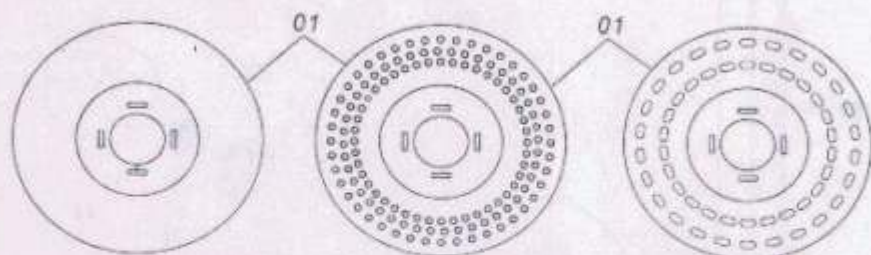

Nº	CÓDIGO	DENOMINAÇÃO	QT
	0501050993	Dosador Completo de Soja	
	0501050894	Dosador Completo de Milho	
01	0503030867	Capa do Dosador de Semente	01
02	0502010447	Gatilho	04
03	0511015415	Eixo da Tecla do Limitador	03
04	0503031111	Mola de Compressão 10,5 x 30 x 1	04
05	0501066960	Balancim do Dosador	01
06	0503060154	Roldana para Soja	01
07	0503060155	Roldana para Milho	01
08	0503010305	Arruela Lisa 6,5 x 17 x 1,50	01
09	0503011374	Contrapino 3/32" x 5/8"	01
10	0503010743	Parafuso 1/4" UNC x 1,1/4" c.s. G.5	01
11	0503010144	Porca 1/4" UNC sextavada	01
12	0503030879	Mola do Balancim do Dosador	01
13	0503060158	Roldana para Sorgo	

Disco de Semente

01	0502011543	Disco para Milho 52 Rasgos 10 x 15 x 4,5 (Standard)
01	0502011544	Disco para Milho 52 Furos 13,5 x 4,5 (Standard)
01	0502011545	Disco para Milho 52 Furos 10 x 4,5 (Opcional)
01	0502011614	Disco para Milho 52 Furos 12 x 4,5 (Opcional)
01	0502011512	Disco para Soja 132 Furos 7 x 5 (Standard)
01	0502011513	Disco para Soja 132 Furos 8,5 x 6 (Standard)
01	0502011514	Disco para Sorgo 128 Furos 3,5 x 3 (Opcional)
01	0502011509	Disco para Girassol 52 Rasgos 4,5 x 10 x 4 (Opcional)
01	0502011510	Disco para Girassol 52 Rasgos 5 x 12 x 4 (Opcional)
01	0502011511	Disco para Girassol 52 Rasgos 6 x 13 x 4 (Opcional)
01	0502011515	Disco para Feijão 10 x 15 x 7 (Opcional)
01	0502011516	Disco Cego 262 x 3
01	0502011517	Disco Cego 262 x 4
01	0502011518	Disco Cego 262 x 5
01	0502011519	Disco Cego 262 x 6
01	0502011520	Disco Cego 262 x 7
01	0502011560	Disco para Feijão 52 Rasgos 8,5 x 13 x 5,5
01	0502011723	Disco para Algodão 52 Rasgos 11 x 6,5 x 4,5

Modelo: PST ACTIVA

CATÁLOGO DE PEÇAS

Série: 0498 SETEC - Ilustração: Junho / 99

Página: 024

Dosador de Semente

Revisão: 0