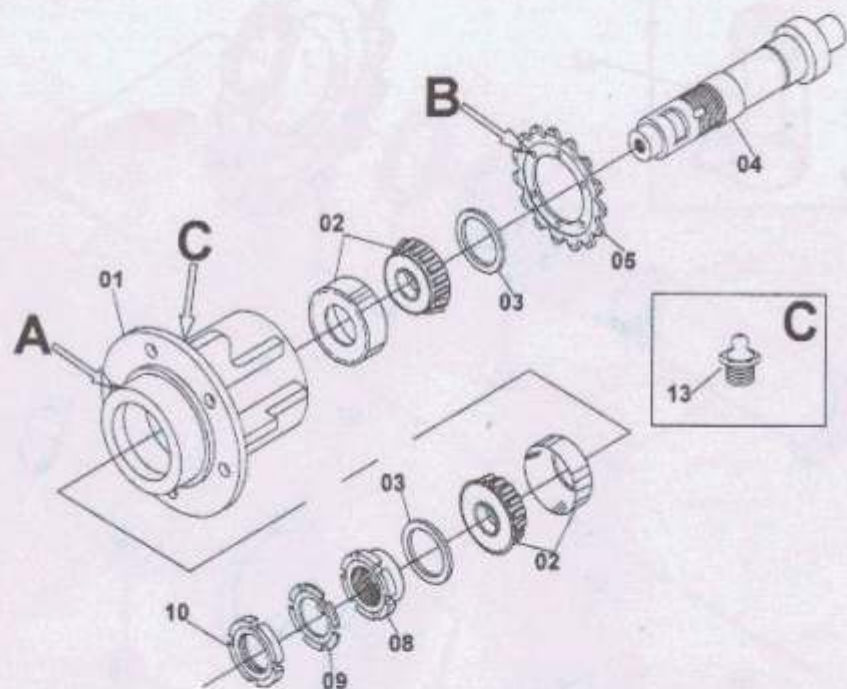

Nº	CÓDIGO	DENOMINAÇÃO	QT
	0501051900	Rodado de Transmissão	
01	0502011470	Caixa do Rodado de Transmissão	01
02	0503010328	Rolamento 25590 / 25523	02
03	0503010804	Retentor 00547-B	02
04	0521012165	Eixo do Rodado de Transmissão	01
05	0521013319	Engrenagem 14Z P31,75	01
06	0503010179	Arruela de Pressão 5/16"	06
07	0503010178	Parafuso 5/16" UNC x 7/8" c.s. G.2	06
08	0511015949	Porca Trava do Rodado de Transporte	01
09	0503010329	Arruela de Trava MB-9	01
10	0503010330	Porca Fixa KM 9	01
11	0501010127	Parafuso Roda 9/16" UNF x 1.7/8" c.r.r. G.5	06
12	0503010035	Porca Cônica 9/16" UNF	06
13	0503010002	Graxeira 1800	01

CATÁLOGO DE PEÇAS

Rodado de Transmissão